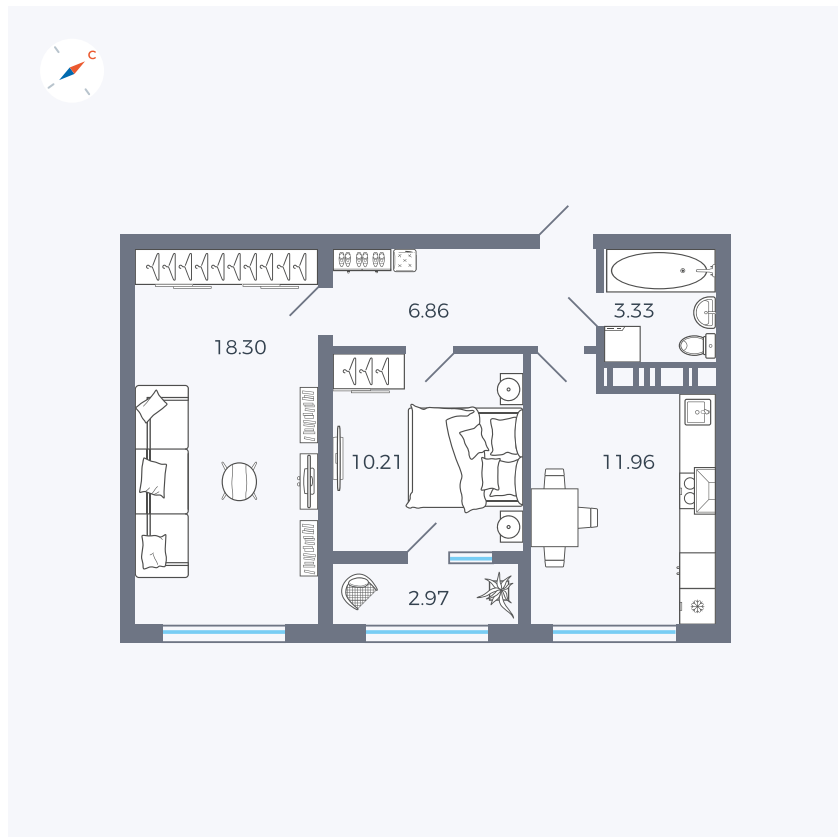

# Квартира 137

Квартал 42 / Дом 3 / Секция 4 / Этаж 4

Комнат	2
Площадь	53.63 м <sup>2</sup>
Срок сдачи	II кв. 2026
Вид из окна	Улица