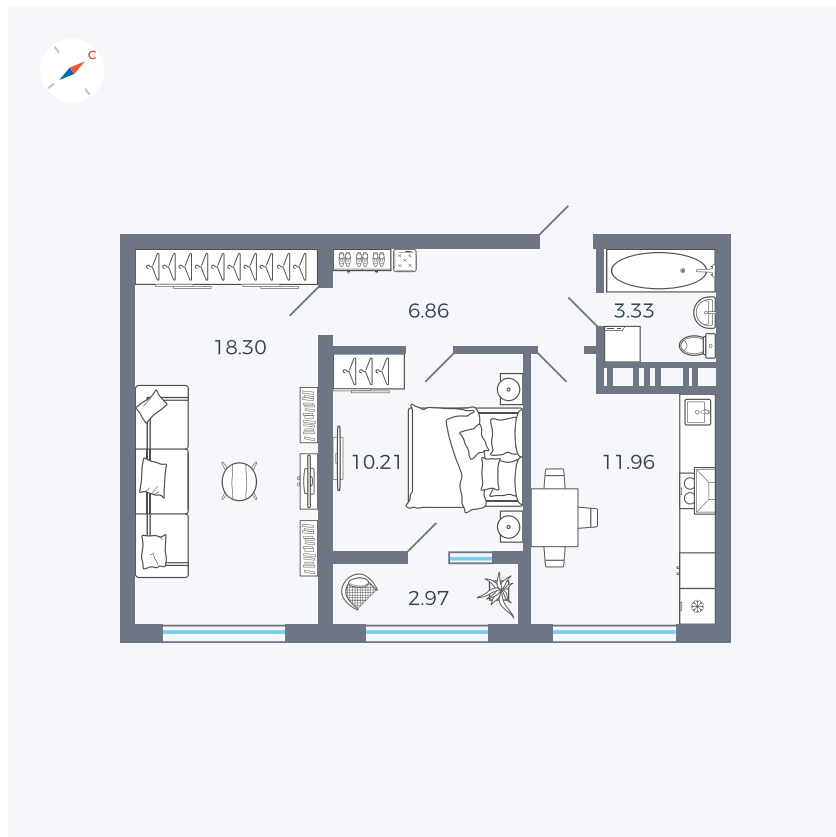

# Квартира 137

Квартал 42 / Дом 3 / Секция 4 / Этаж 4

Комнат	2
Площадь	53.63 м <sup>2</sup>
Срок сдачи	II кв. 2026
Вид из окна	Улица