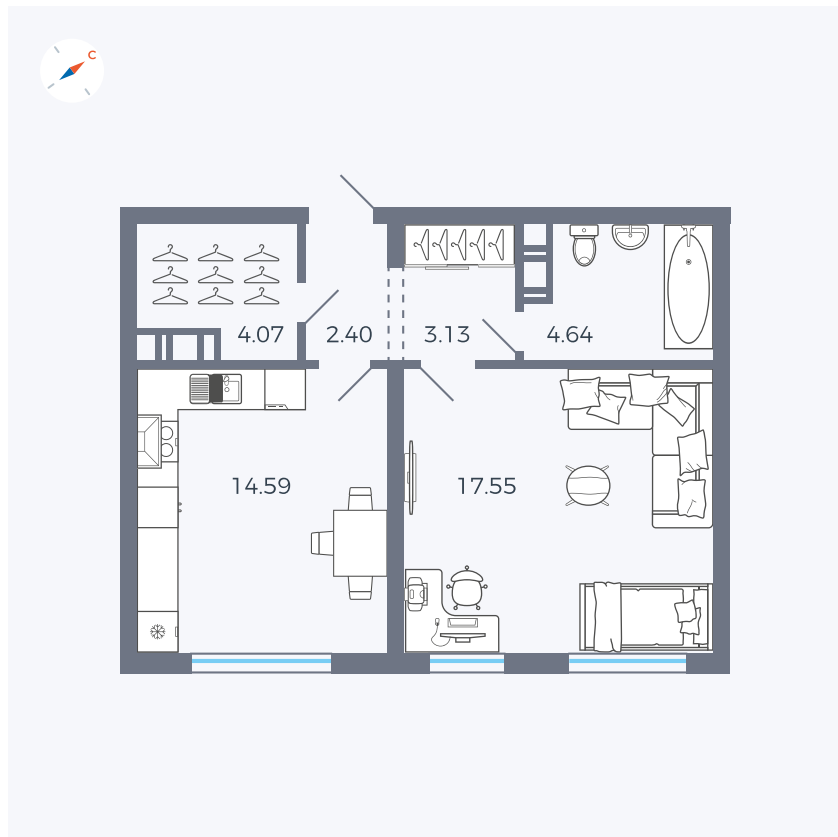

Планировка Тип 138

# Квартира 136

Квартал 42 / Дом 3 / Секция 4 / Этаж 4

Комнат	1
Площадь	46.38 м <sup>2</sup>
Срок сдачи	II кв. 2026
Вид из окна	Улица