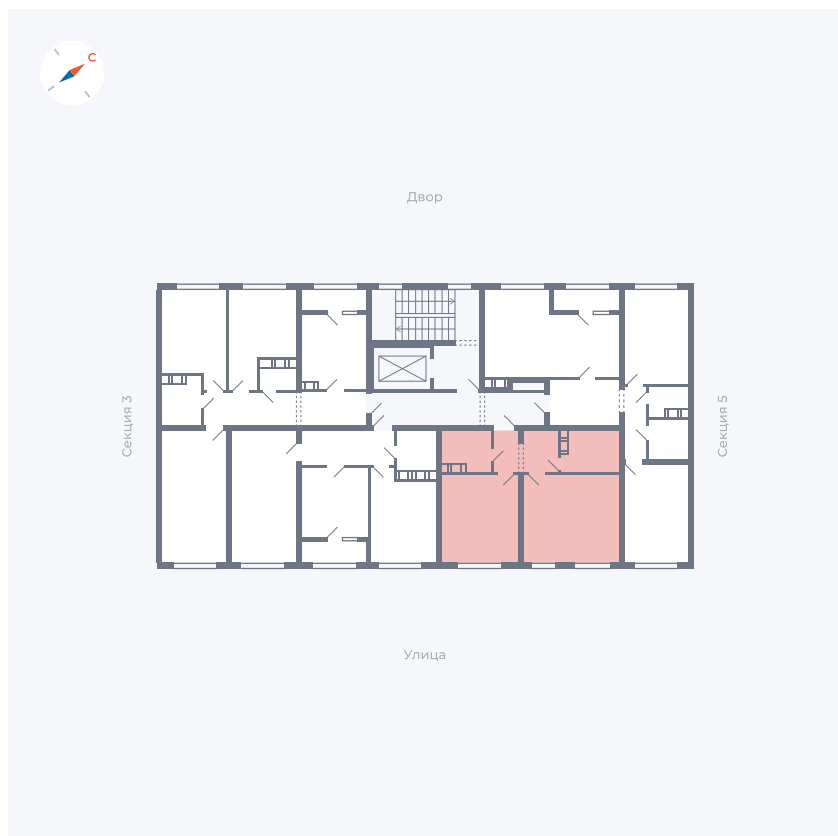

На этаже

Для заметок

Дата генерации: 21.05.2026