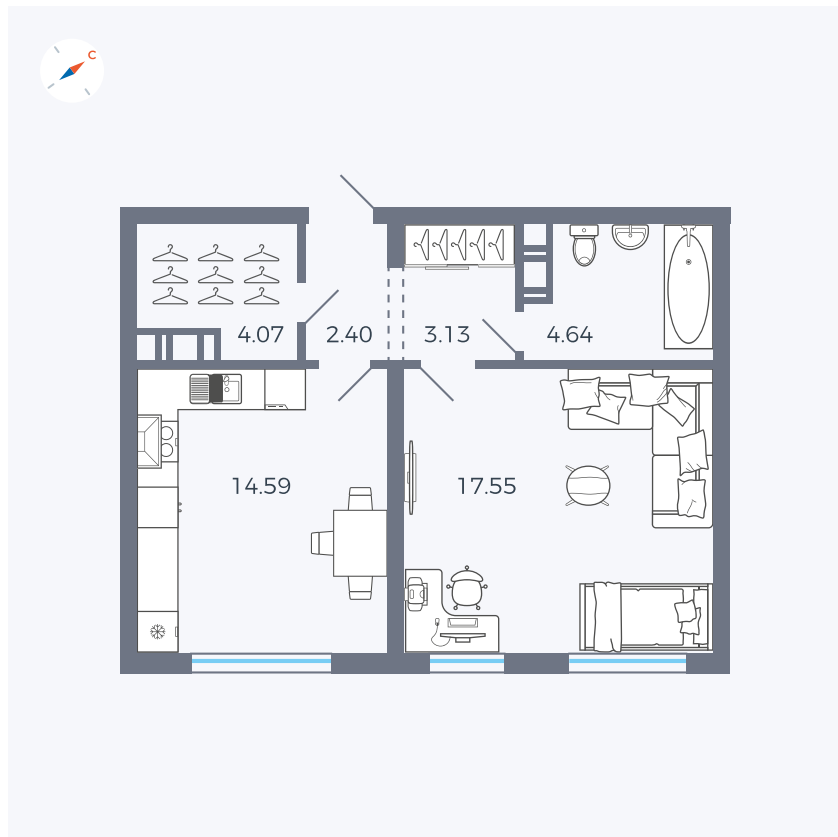

Планировка Тип 138

Квартира 136

Квартал 42 / Дом 3 / Секция 4 / Этаж 4

Комнат	1
Площадь	46.38 м ²
Срок сдачи	Дом сдан
Вид из окна	Улица

Отделка

Цена:

0 Р

Вы можете забронировать эту квартиру, или получить консультацию позвонив по номеру