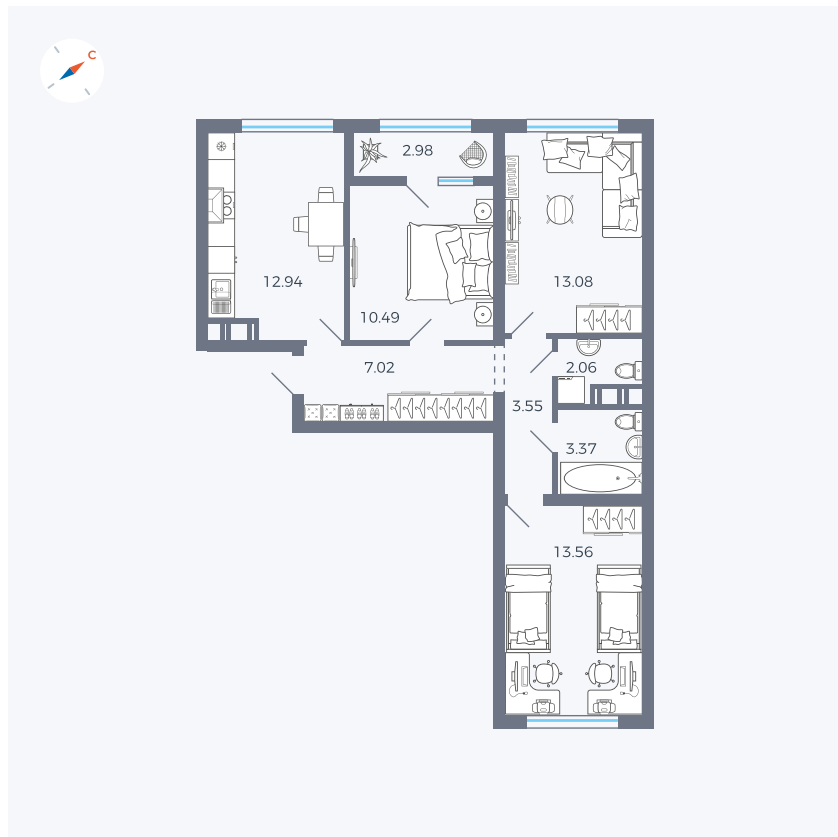

Планировка Тип 320

Квартира 135

Квартал 42 / Дом 3 / Секция 4 / Этаж 4

Комнат	3
Площадь	66.88 м ²
Срок сдачи	II кв. 2026
Вид из окна	

Отделка

Цена:

0 Р

Вы можете забронировать эту квартиру, или получить консультацию позвонив по номеру