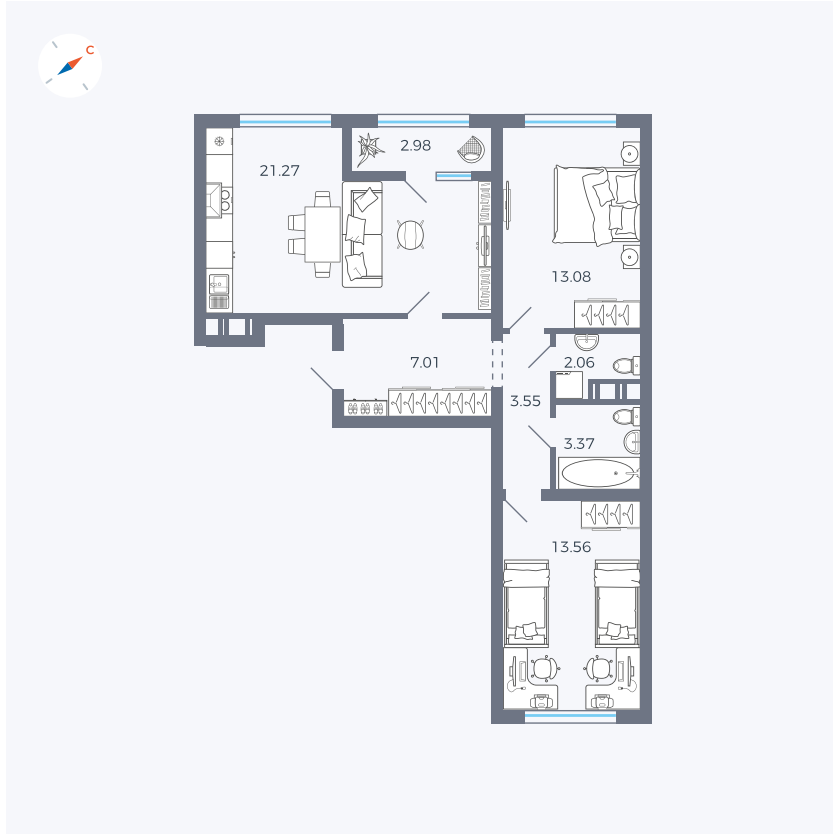

Планировка Тип 297

Квартира 135

Квартал 42 / Дом 3 / Секция 4 / Этаж 4

Комнат 2

Площадь 66.88 м²

Срок сдачи II кв. 2026

Вид из окна

Отделка