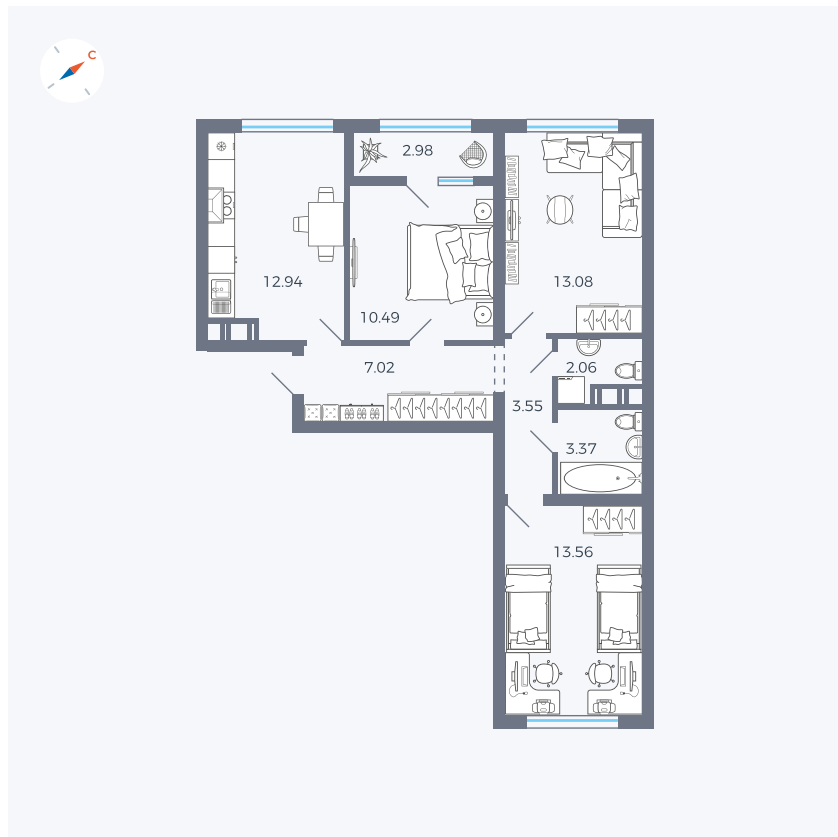

Планировка Тип 320

Квартира 135

Квартал 42 / Дом 3 / Секция 4 / Этаж 4

Комнат	3
Площадь	66.88 м ²
Срок сдачи	II кв. 2026
Вид из окна	

Отделка

Цена: **0 ₪**

Вы можете забронировать эту квартиру, или получить консультацию позвонив по номеру