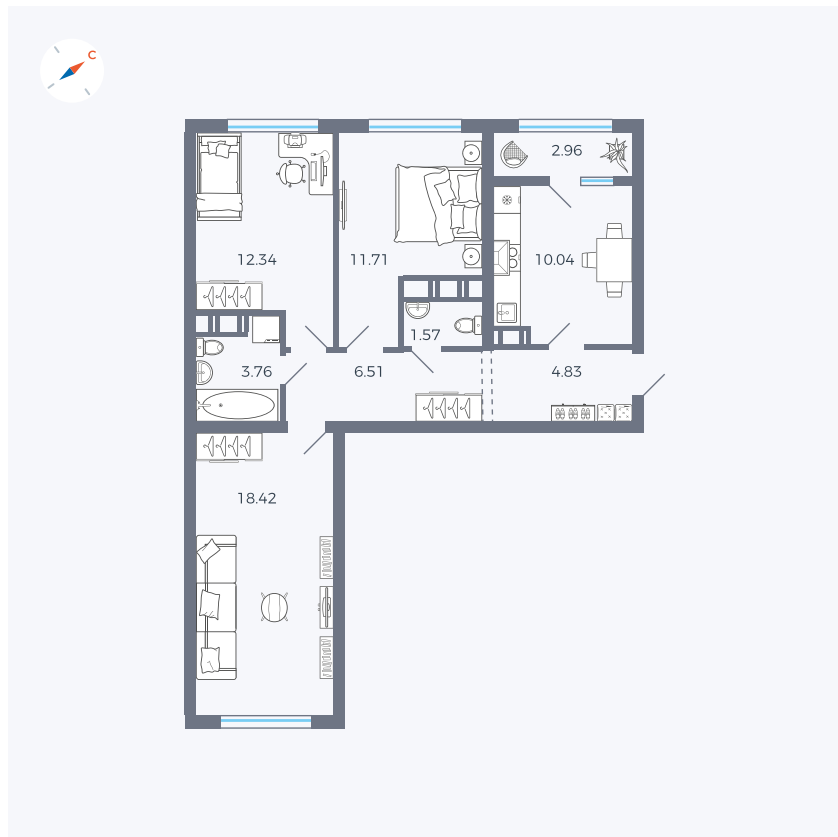

Планировка Тип 321

Квартира 134

Квартал 42 / Дом 3 / Секция 4 / Этаж 3

Комнат 3

Площадь 72.14 м²

Срок сдачи II кв. 2026

Вид из окна

Отделка