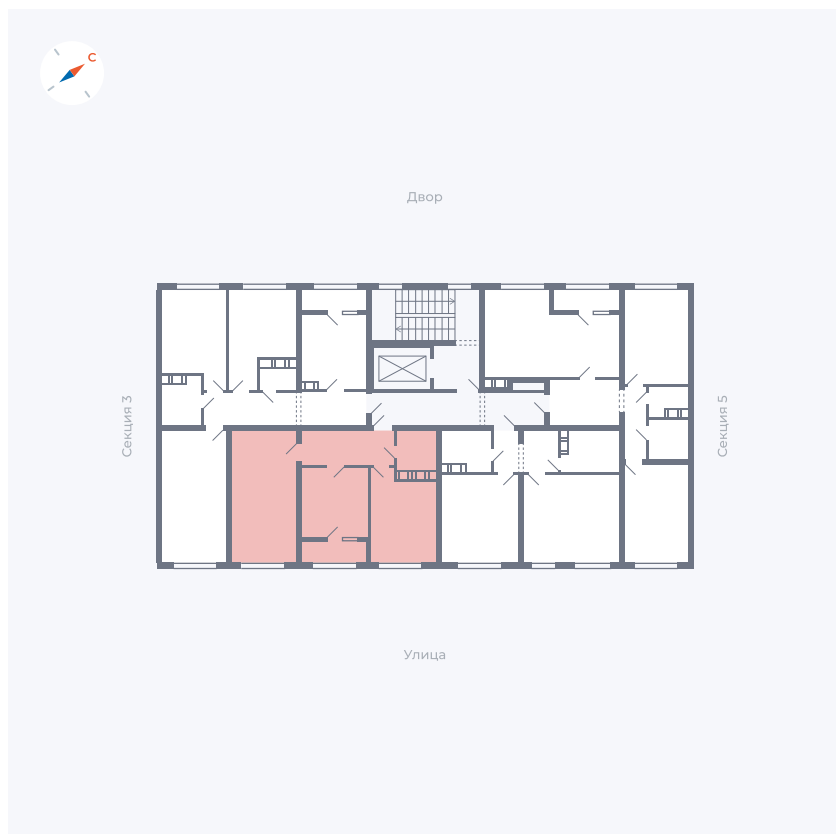

На этаже

Для заметок

Дата генерации: 05.04.2025