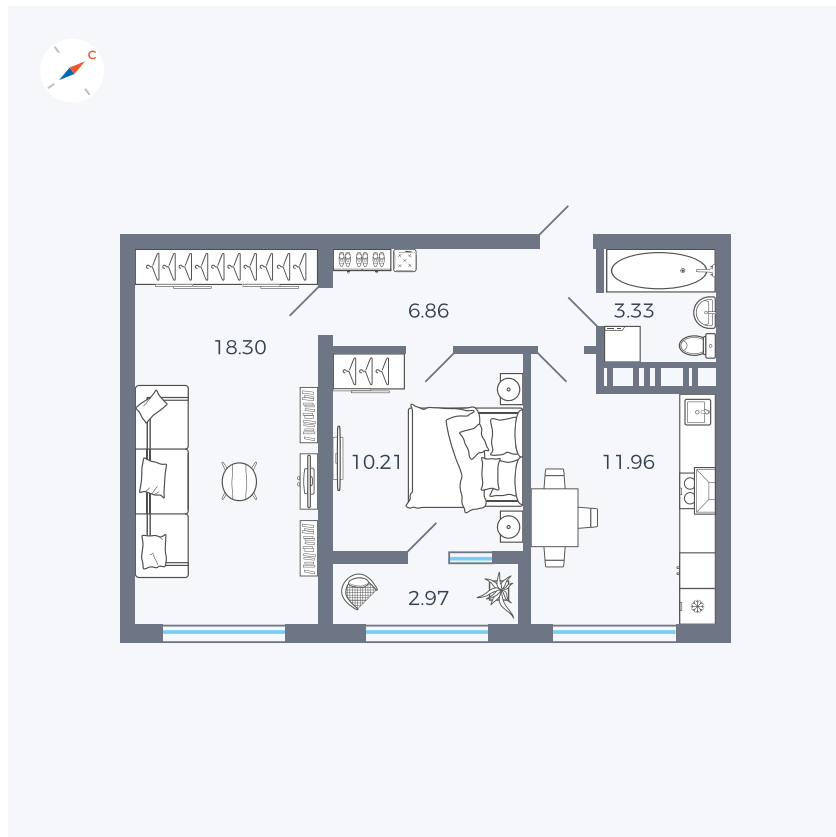

Планировка Тип 251

Квартира 133

Квартал 42 / Дом 3 / Секция 4 / Этаж 3

Комнат	2
Площадь	53.63 м ²
Срок сдачи	II кв. 2026
Вид из окна	Улица

Отделка

Цена: **0 Р**

Вы можете забронировать эту квартиру, или получить консультацию позвонив по номеру