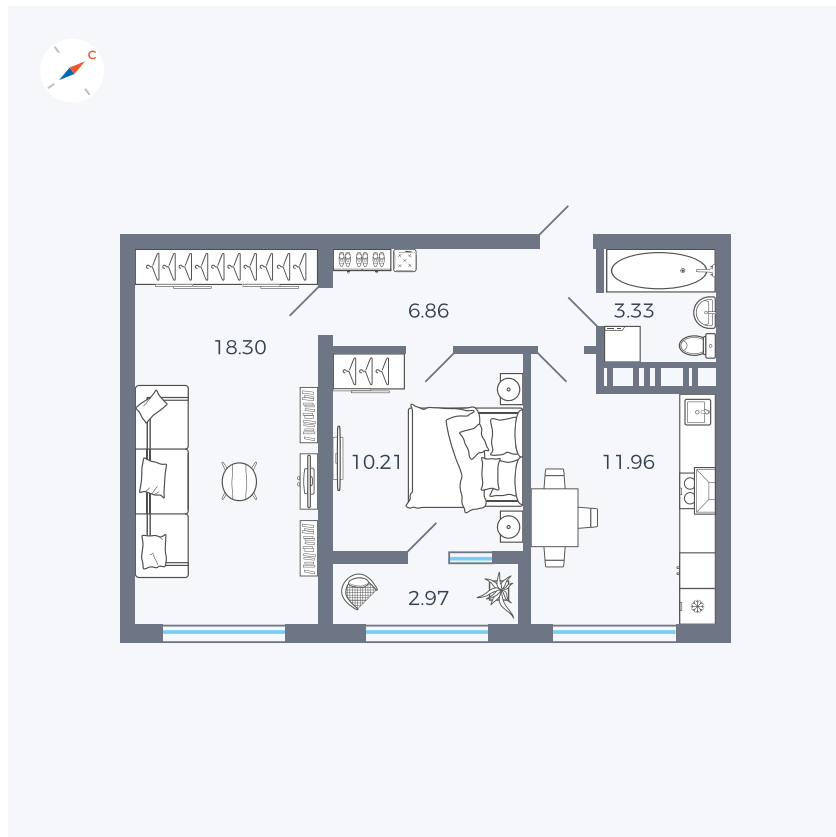

Планировка Тип 251

Квартира 133

Квартал 42 / Дом 3 / Секция 4 / Этаж 3

Комнат 2

Площадь 53.63 м²

Срок сдачи II кв. 2026

Вид из окна Улица

Отделка