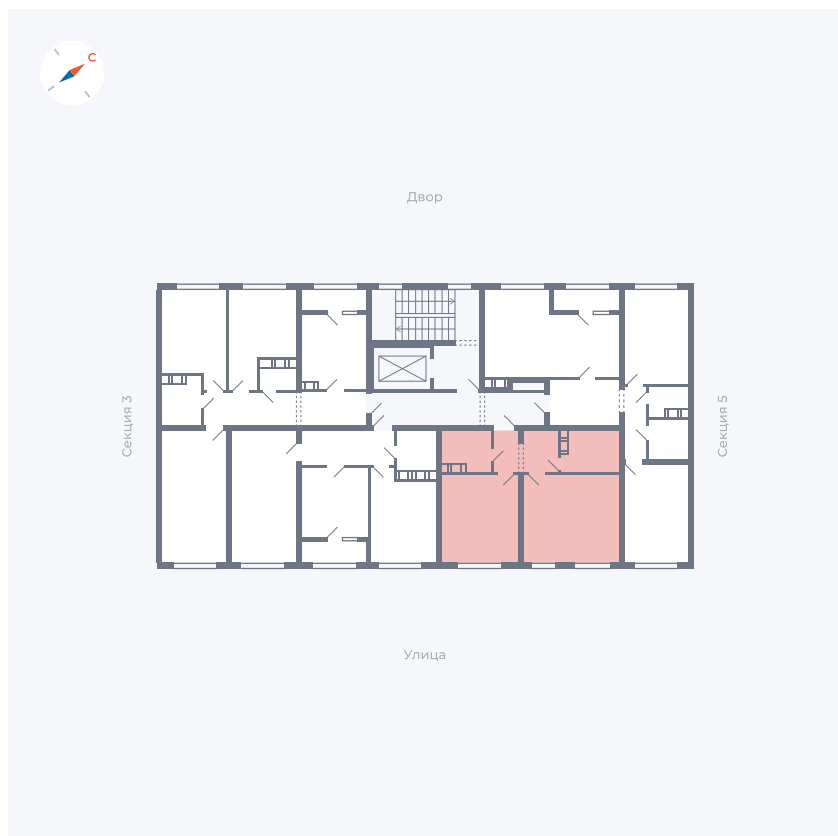

На этаже

Для заметок

Дата генерации: 26.04.2026