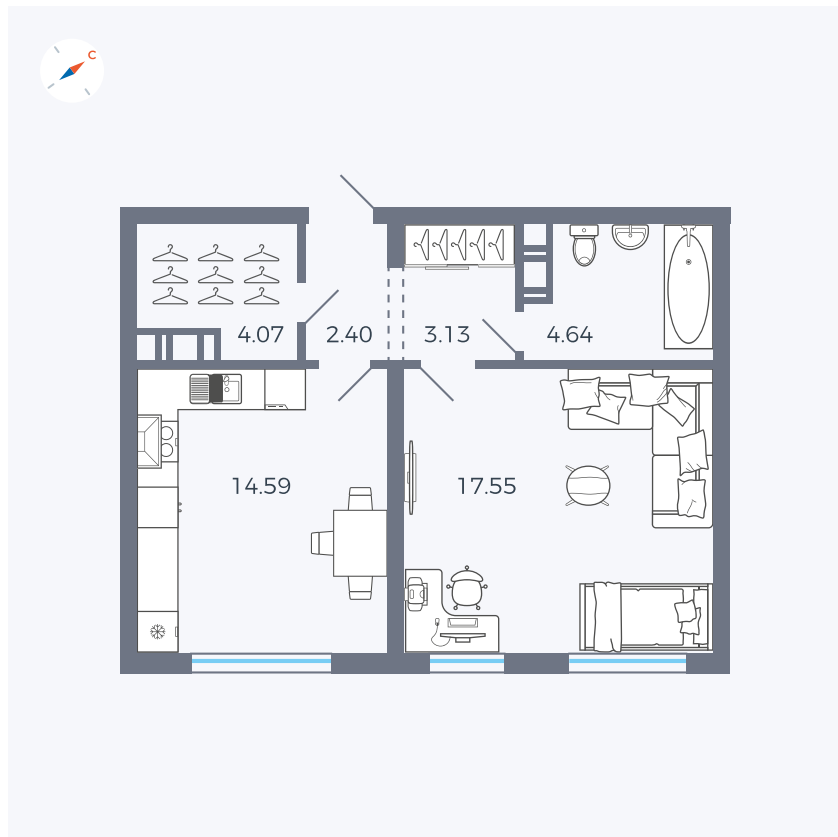

Планировка Тип 138

Квартира 132

Квартал 42 / Дом 3 / Секция 4 / Этаж 3

Комнат	1
Площадь	46.38 м ²
Срок сдачи	Дом сдан
Вид из окна	Улица

Отделка

Цена:

0 Р

Вы можете забронировать эту квартиру, или получить консультацию позвонив по номеру