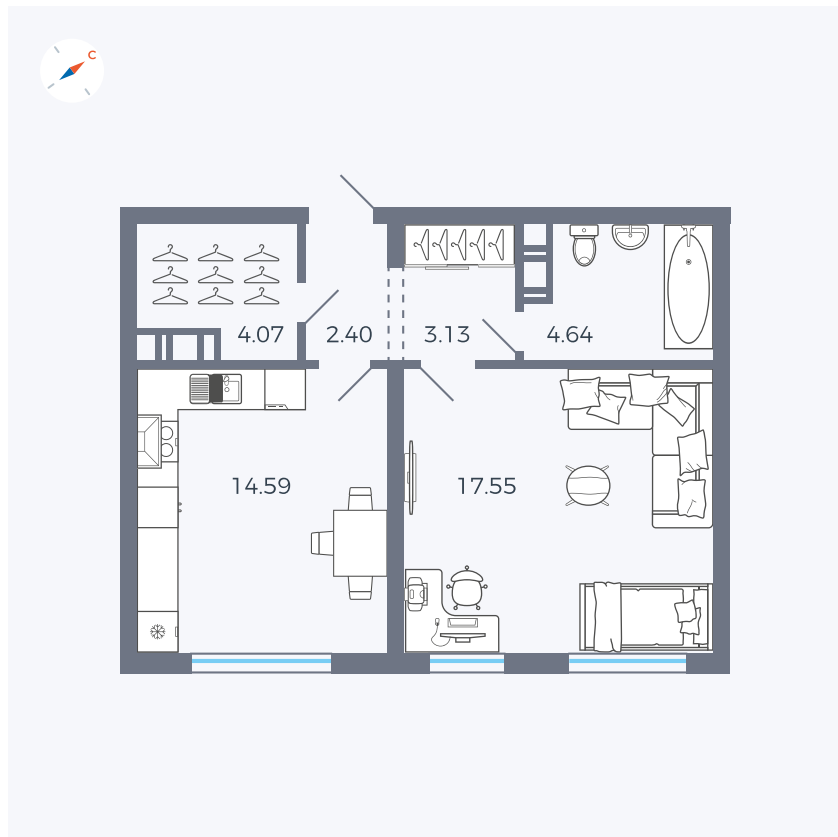

Планировка Тип 138

Квартира 132

Квартал 42 / Дом 3 / Секция 4 / Этаж 3

Комнат 1

Площадь 46.38 м²

Срок сдачи II кв. 2026

Вид из окна Улица

Отделка