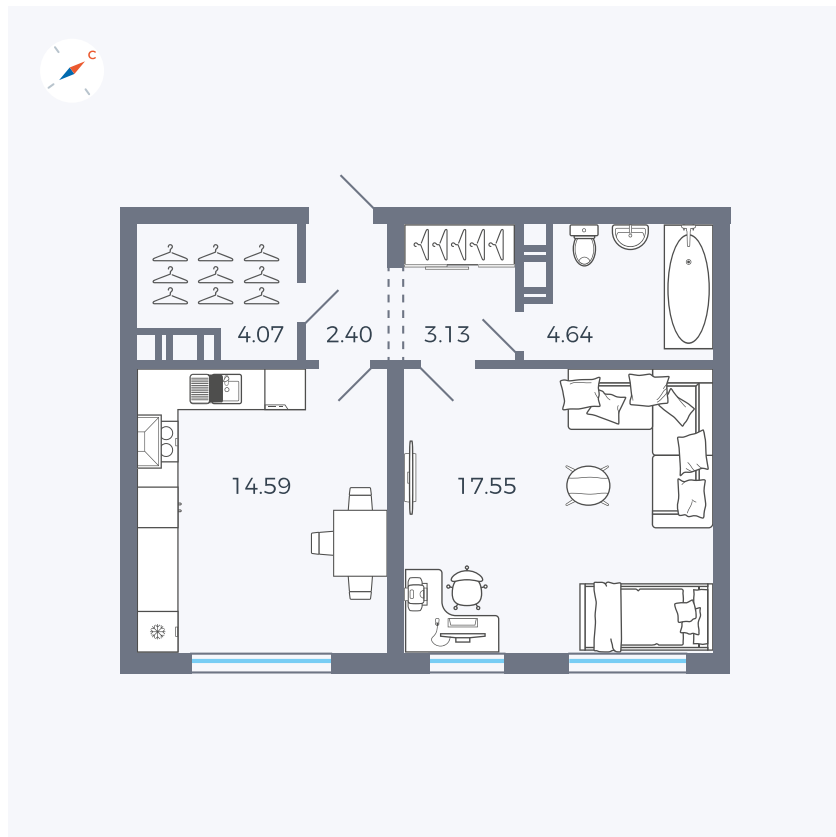

Планировка Тип 138

# Квартира 132

Квартал 42 / Дом 3 / Секция 4 / Этаж 3

Комнат ..... 1

Площадь ..... 46.38 м<sup>2</sup>

Срок сдачи ..... II кв. 2026

Вид из окна ..... Улица