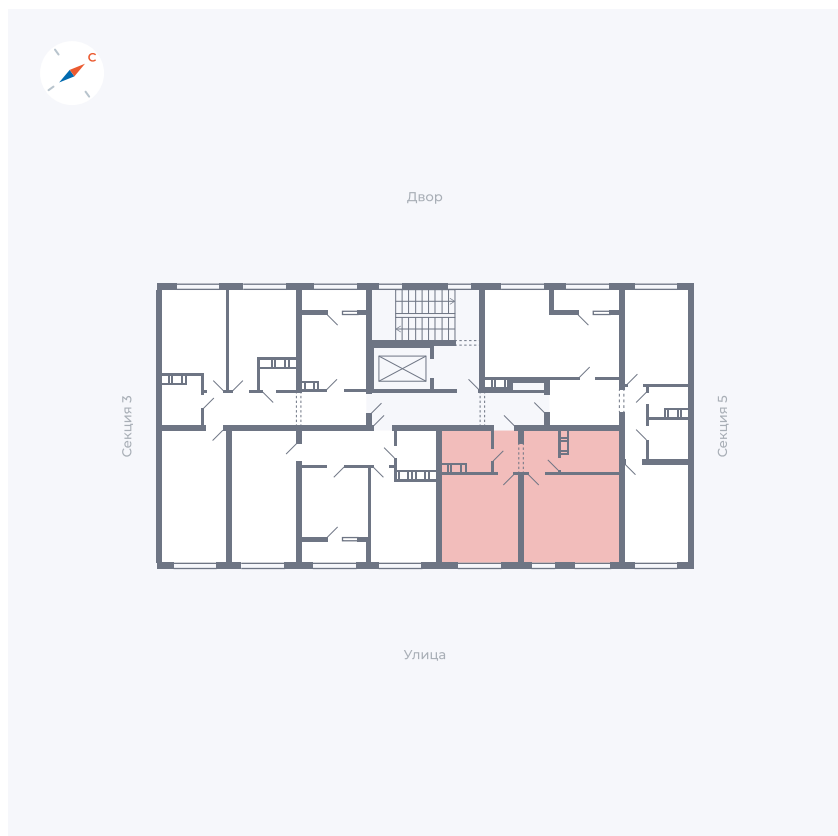

На этаже

Для заметок

Дата генерации: 04.04.2025