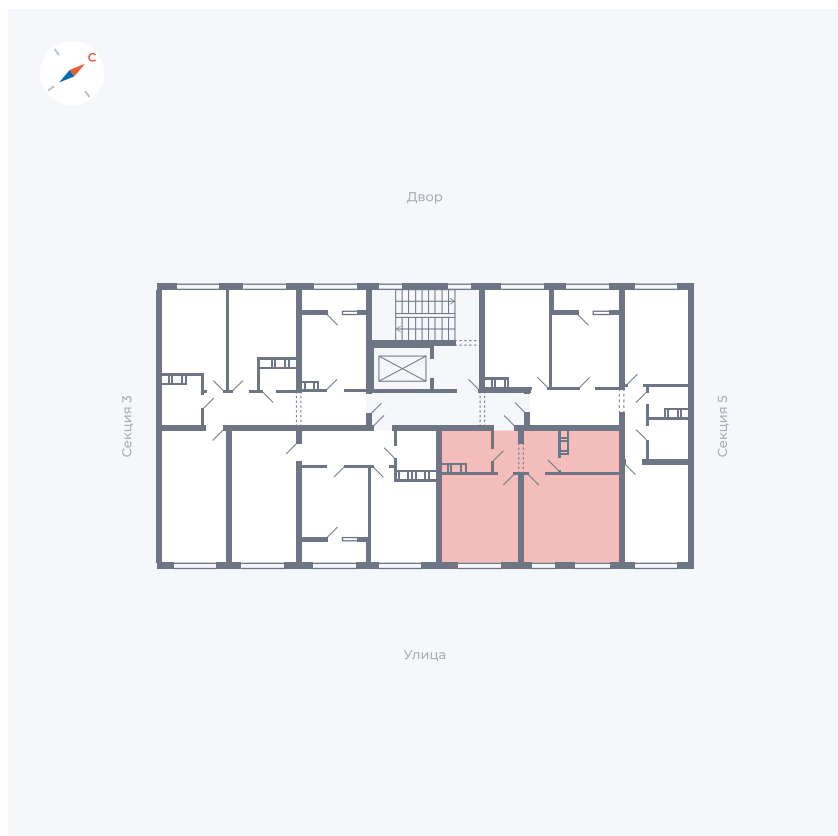

На этаже

Для заметок

Дата генерации: 23.02.2025