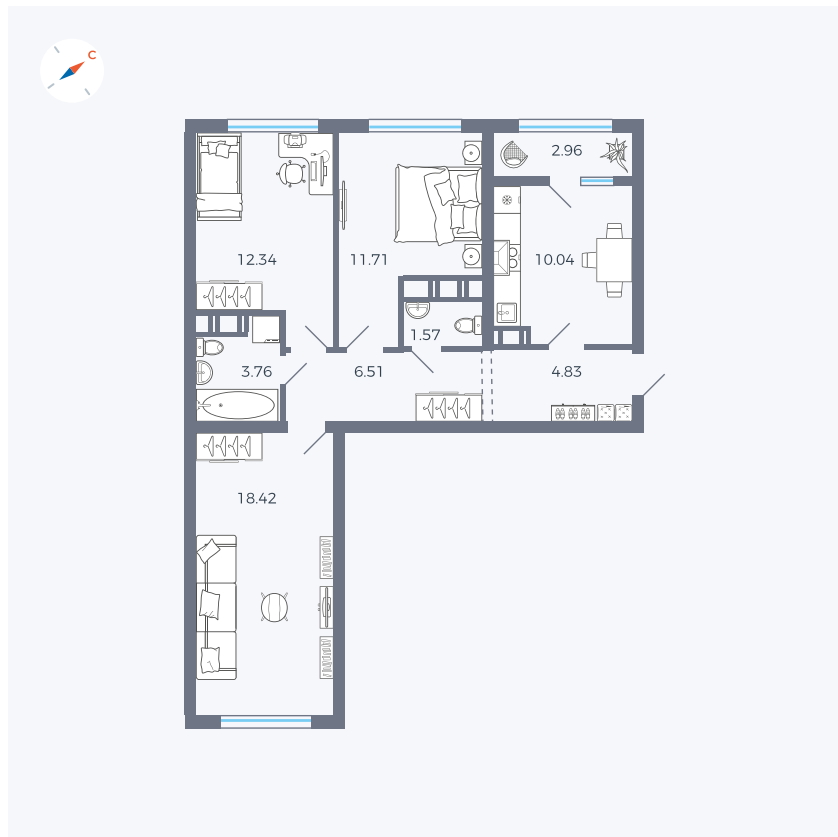

Планировка Тип 321

Квартира 158

Квартал 42 / Дом 3 / Секция 4 / Этаж 9

Комнат 3

Площадь 72.14 м²

Срок сдачи II кв. 2026

Вид из окна

Отделка