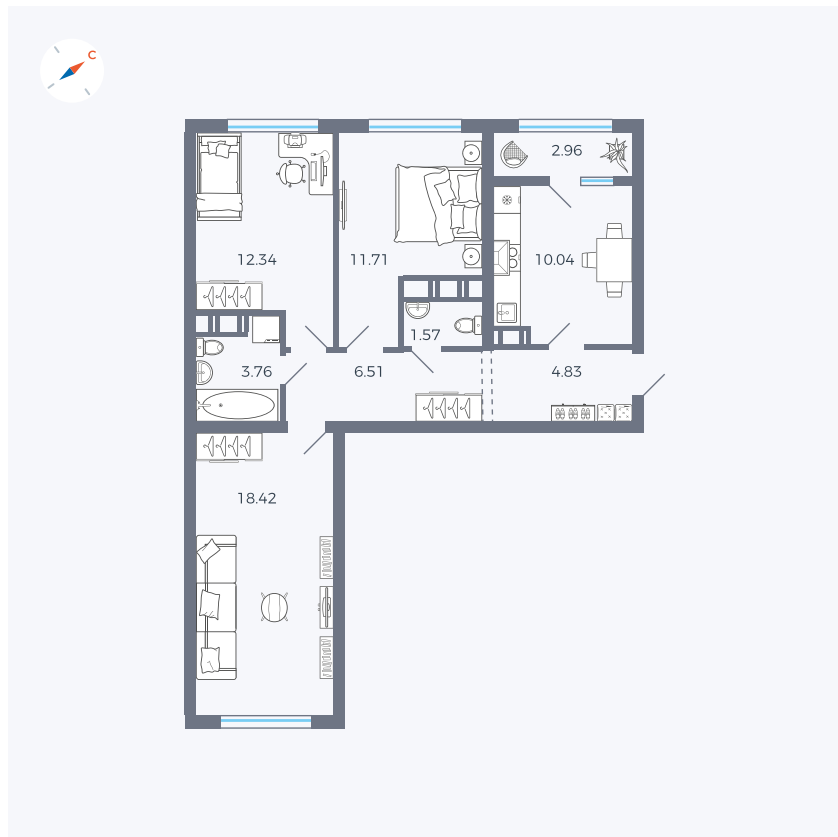

Планировка Тип 321

Квартира 158

Квартал 42 / Дом 3 / Секция 4 / Этаж 9

Комнат	3
Площадь	72.14 м ²
Срок сдачи	II кв. 2026
Вид из окна	

Отделка

Цена: **0 Р**

Вы можете забронировать эту квартиру, или получить консультацию позвонив по номеру