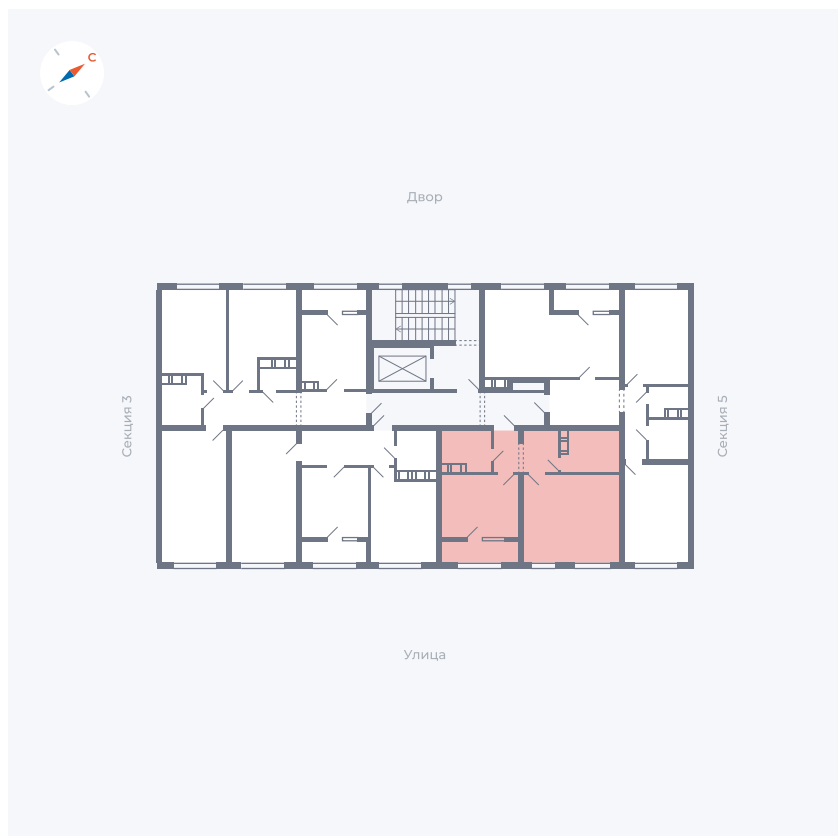

На этаже

Для заметок

Дата генерации: 30.06.2026