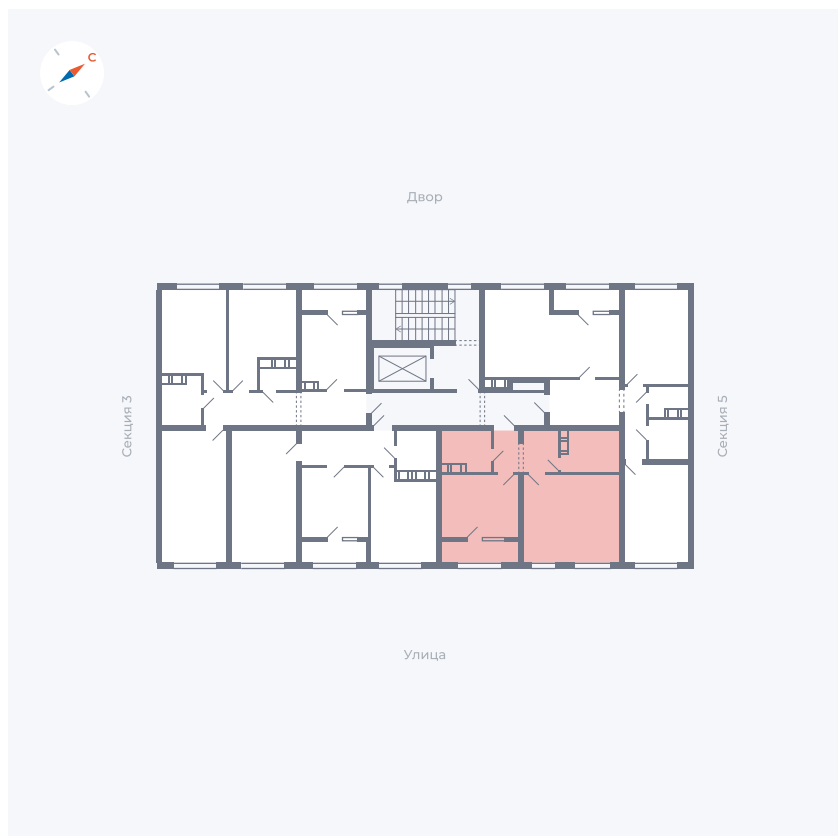

На этаже

Для заметок

Дата генерации: 27.04.2026