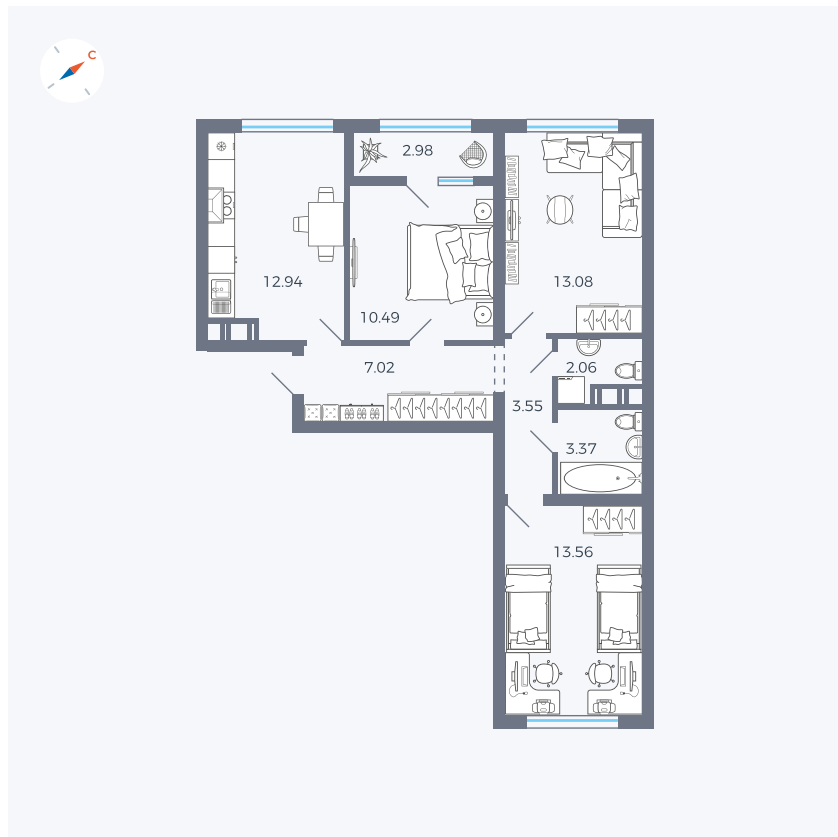

Планировка Тип 320

# Квартира 155

Квартал 42 / Дом 3 / Секция 4 / Этаж 9

Комнат	3
Площадь	66.88 м <sup>2</sup>
Срок сдачи	II кв. 2026
Вид из окна	