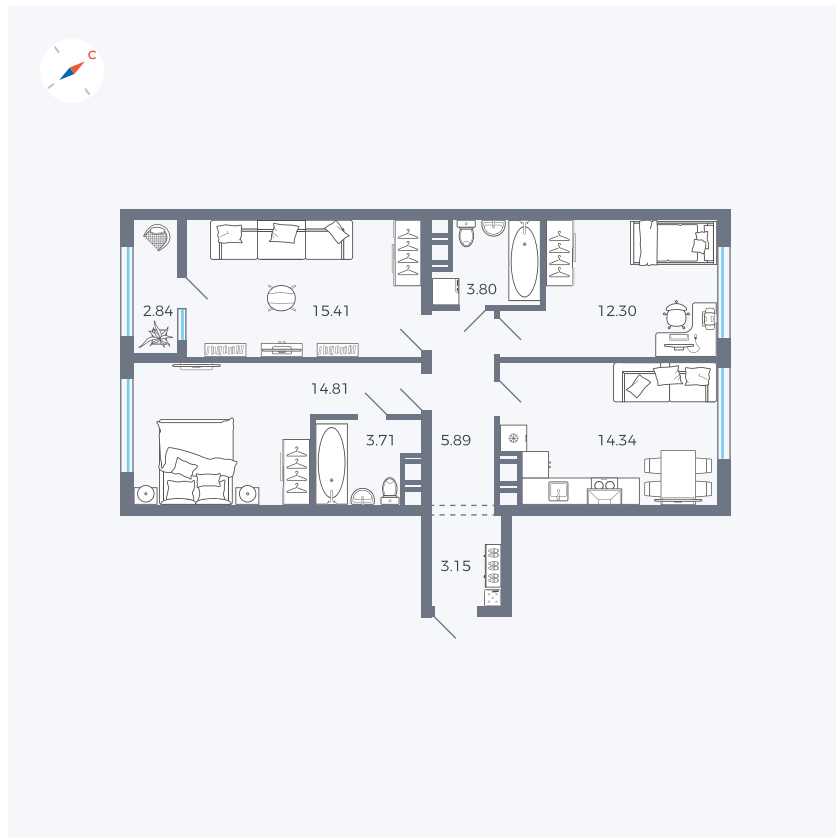

Планировка Тип 318

Квартира 103

Квартал 42 / Дом 3 / Секция 3 / Этаж 5

Комнат	3
Площадь	76.25 м ²
Срок сдачи	II кв. 2026
Вид из окна	Улица

Отделка

Цена: **0 Р**

Вы можете забронировать эту квартиру, или получить консультацию позвонив по номеру