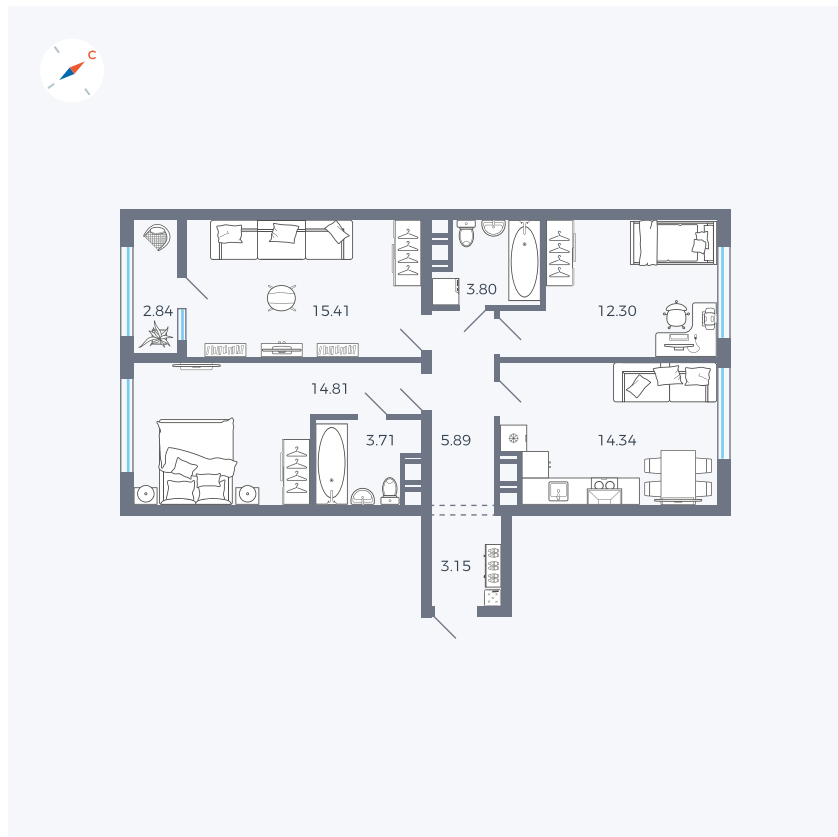

Планировка Тип 318

Квартира 103

Квартал 42 / Дом 3 / Секция 3 / Этаж 5

Комнат 3

Площадь 76.25 м²

Срок сдачи II кв. 2026

Вид из окна Улица

Отделка