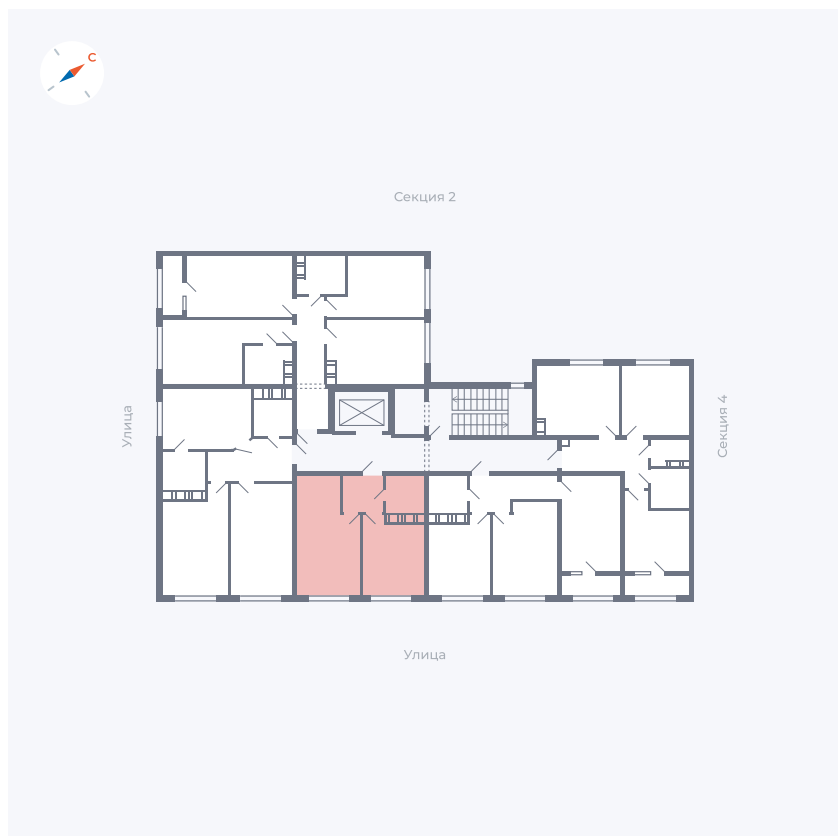

На этаже

Для заметок

Дата генерации: 10.04.2025