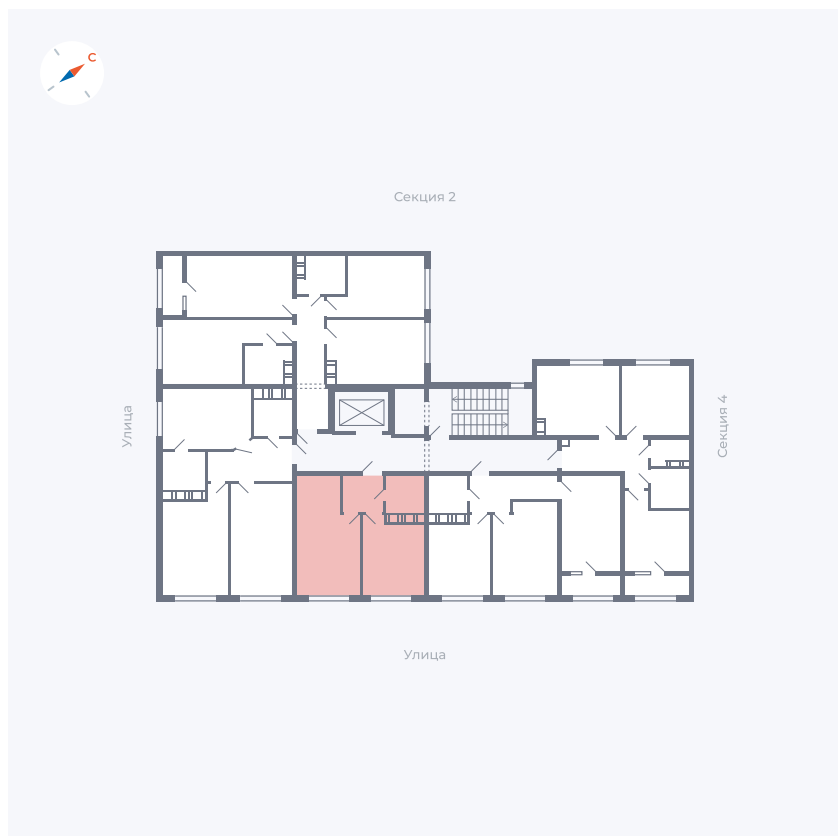

Планировка Тип 135

# Квартира 101

Квартал 42 / Дом 3 / Секция 3 / Этаж 5

Комнат	1
Площадь	34.44 м <sup>2</sup>
Срок сдачи	II кв. 2026
Вид из окна	Улица

## На этаже