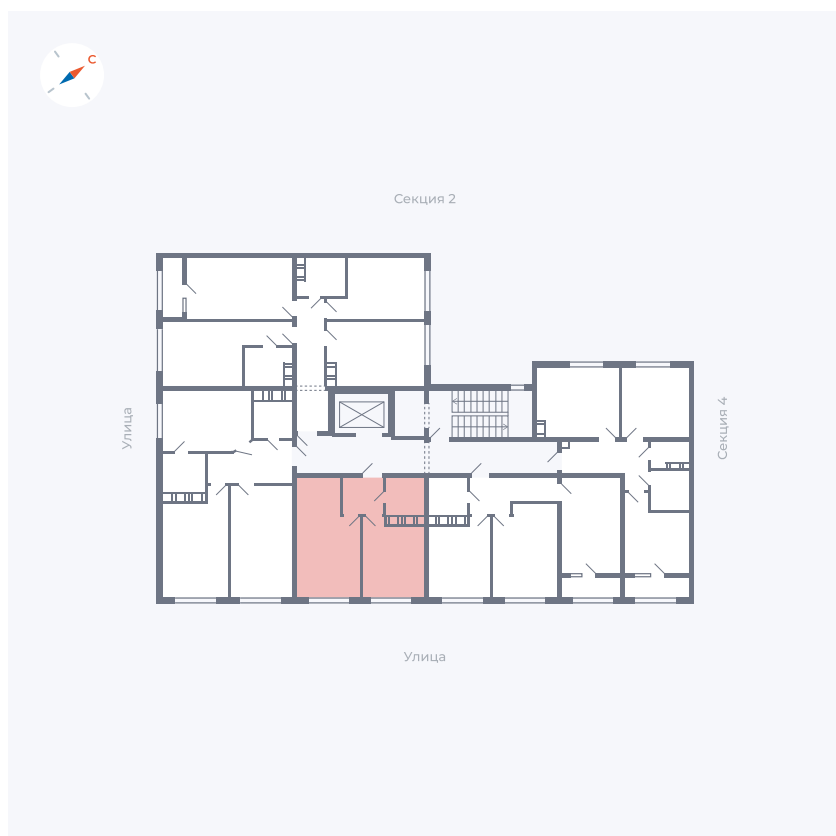

На этаже

Для заметок

Дата генерации: 10.04.2025