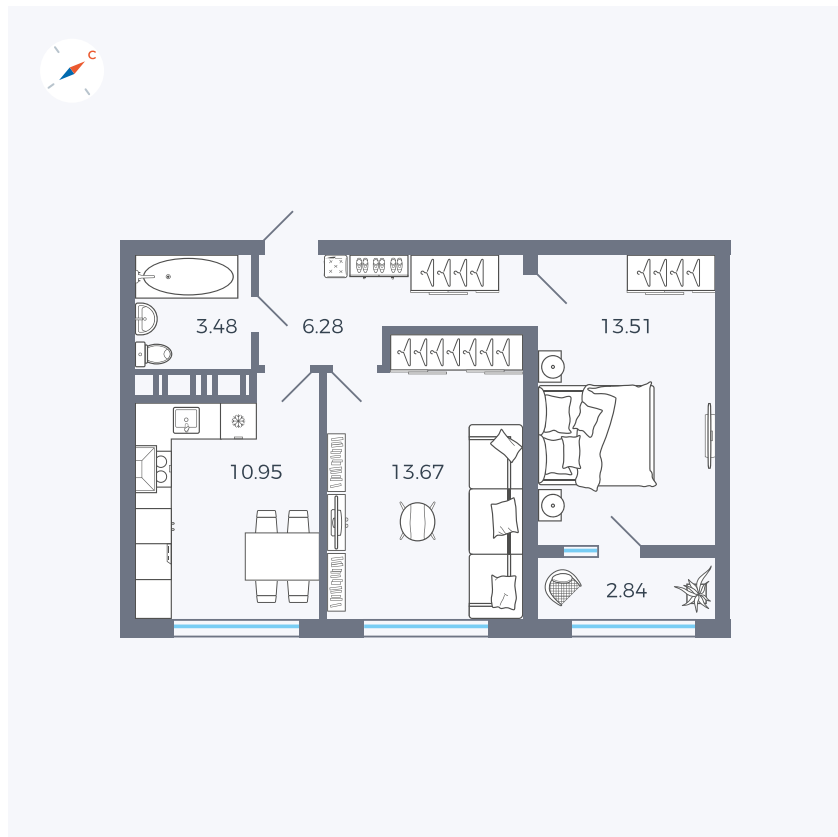

Планировка Тип 247з

Квартира 100

Квартал 42 / Дом 3 / Секция 3 / Этаж 5

Комнат	2
Площадь	50.73 м ²
Срок сдачи	II кв. 2026
Вид из окна	Улица

Отделка

Цена: **0 Р**

Вы можете забронировать эту квартиру, или получить консультацию позвонив по номеру