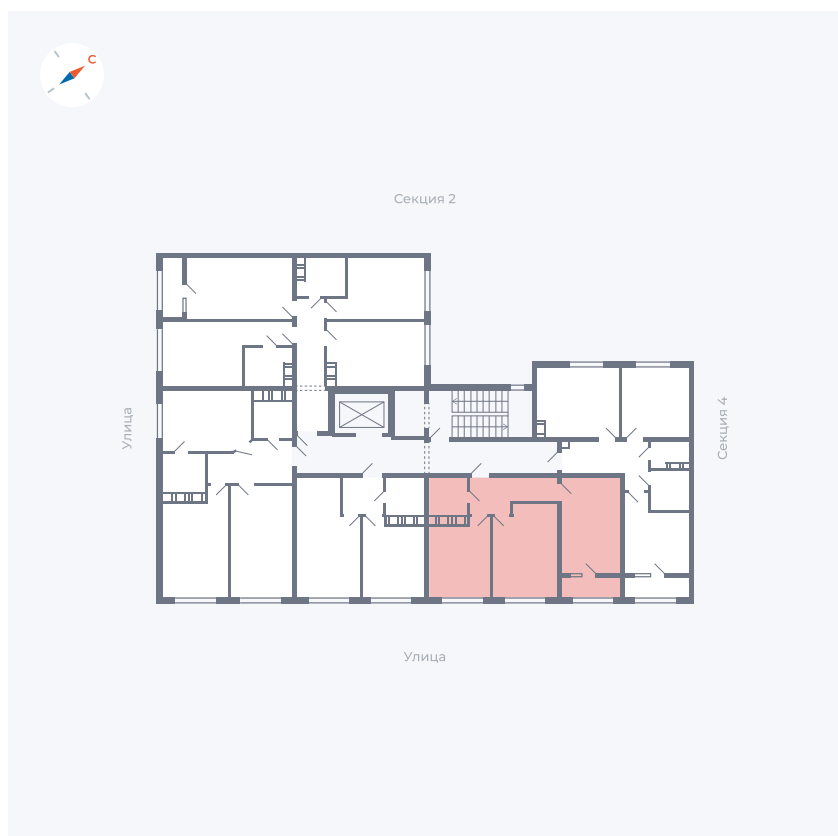

На этаже

Для заметок

Дата генерации: 23.02.2025