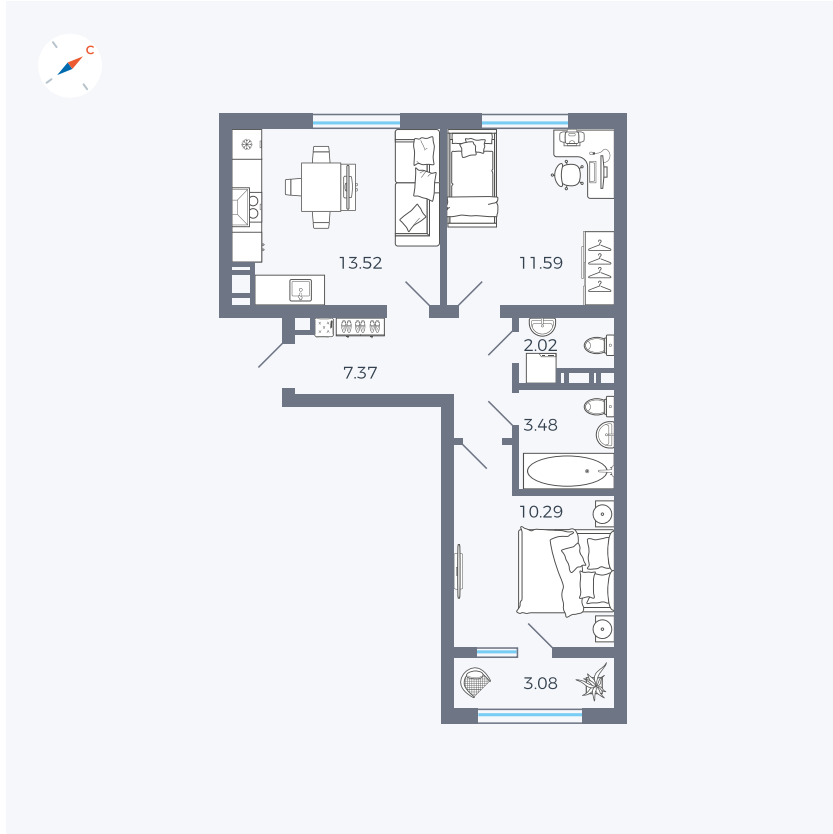

Планировка Тип 231

# Квартира 99

Квартал 42 / Дом 3 / Секция 3 / Этаж 5

Комнат	2
Площадь	51.35 м <sup>2</sup>
Срок сдачи	II кв. 2026
Вид из окна	

## На этаже