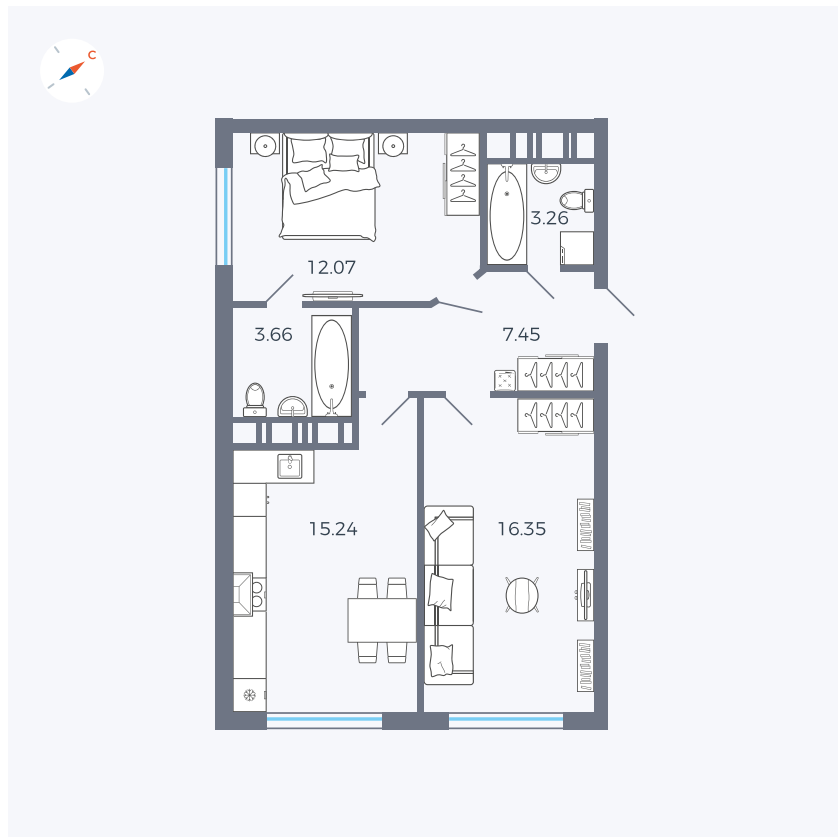

Планировка Тип 254

Квартира 92

Квартал 42 / Дом 3 / Секция 3 / Этаж 3

Комнат	2
Площадь	58.03 м ²
Срок сдачи	II кв. 2026
Вид из окна	Улица

Отделка

Цена:

0 ₪

Вы можете забронировать эту квартиру, или получить консультацию позвонив по номеру