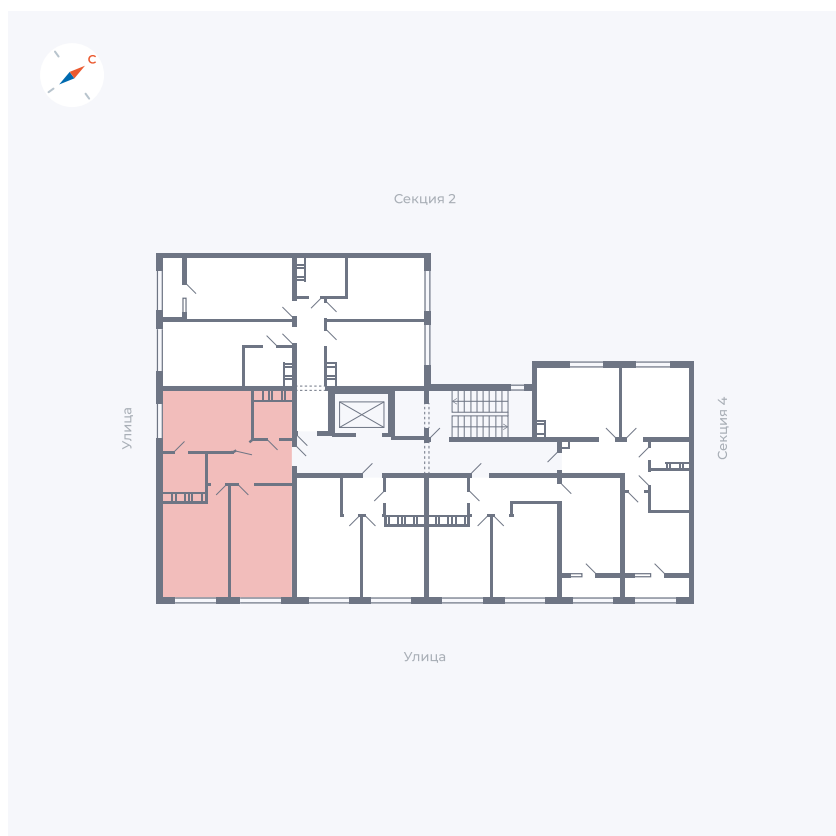

На этаже

Для заметок

Дата генерации: 23.02.2025