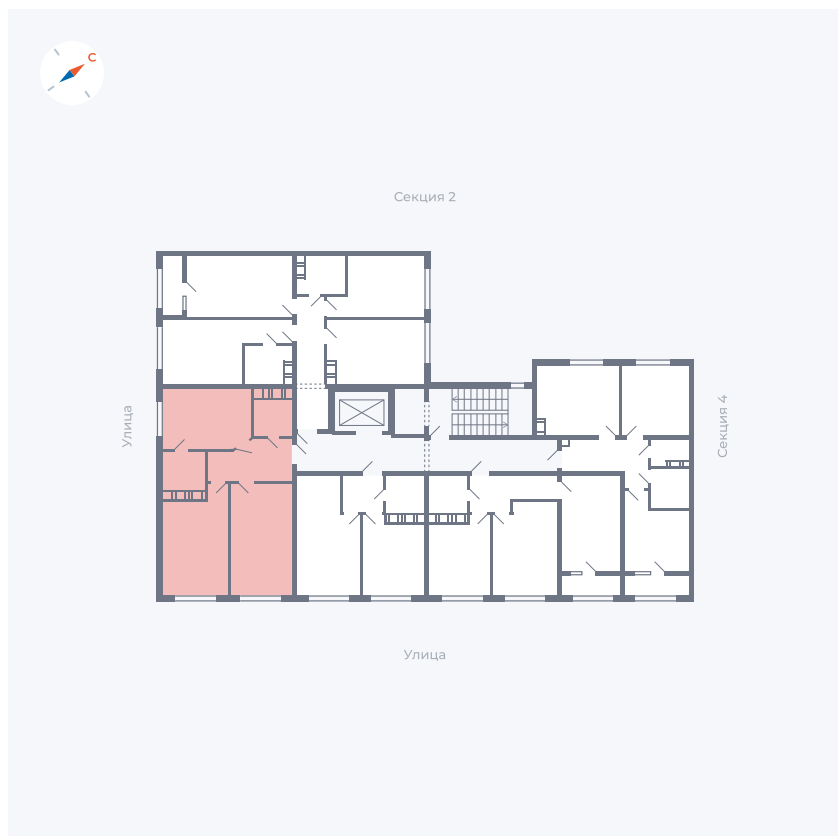

На этаже

Для заметок

Дата генерации: 27.04.2025