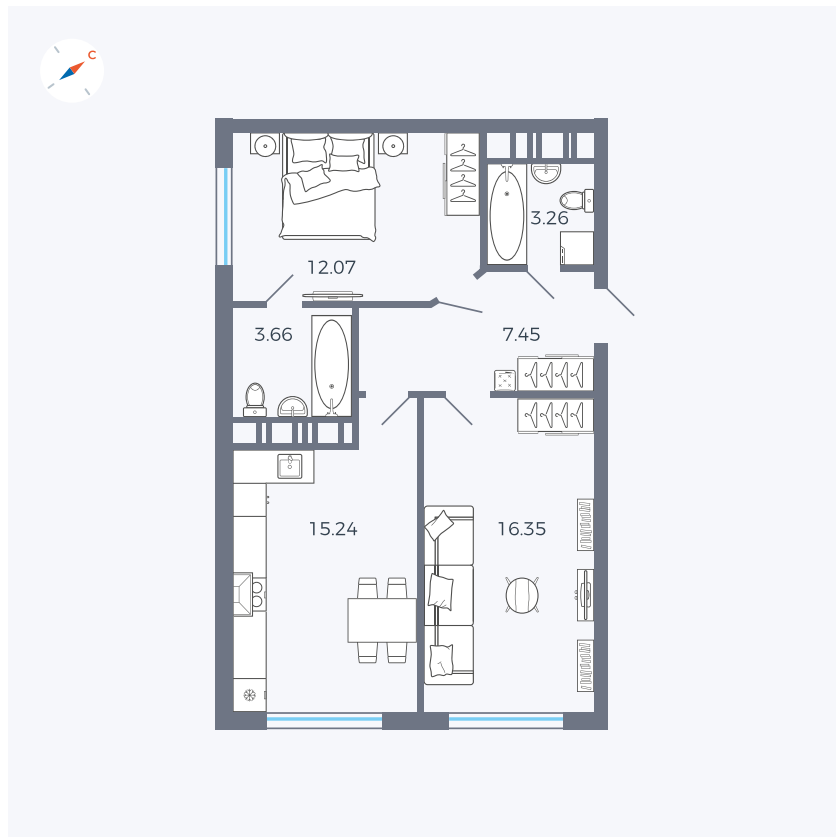

Планировка Тип 254

Квартира 92

Квартал 42 / Дом 3 / Секция 3 / Этаж 3

Комнат	2
Площадь	58.03 м ²
Срок сдачи	II кв. 2026
Вид из окна	Улица

Отделка

Цена:

0 Р

Вы можете забронировать эту квартиру, или получить консультацию позвонив по номеру