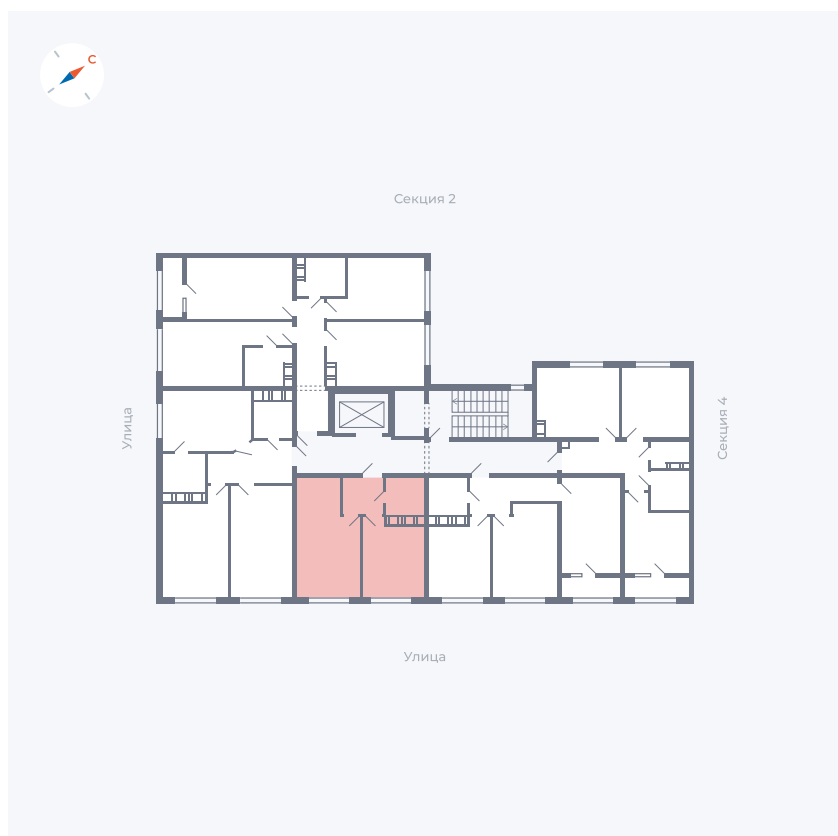

На этаже

Для заметок

Дата генерации: 23.02.2025