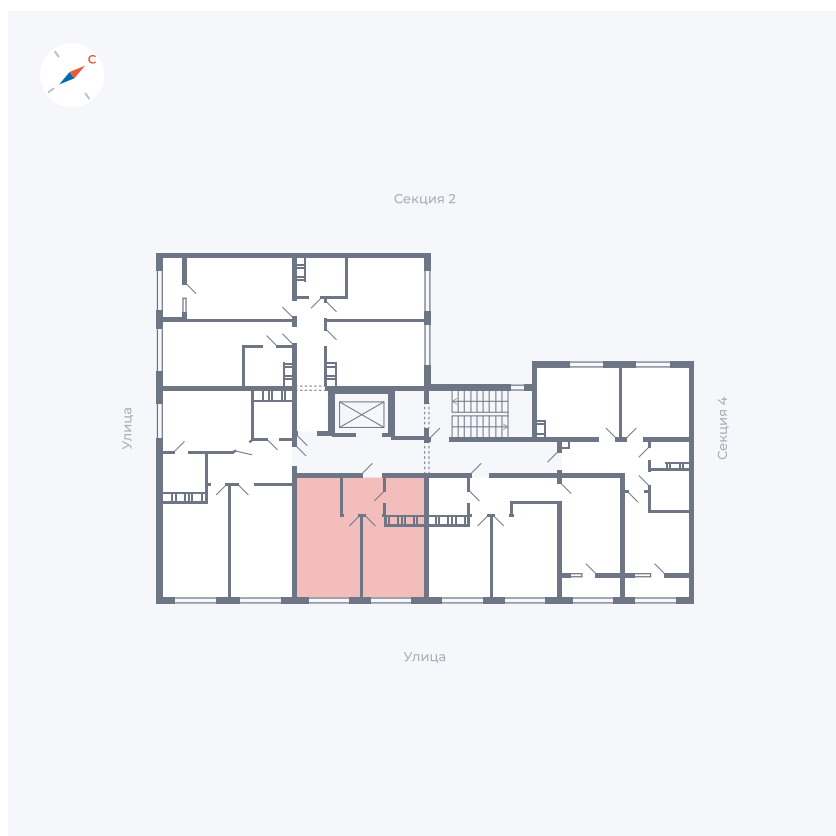

На этаже

Для заметок

Дата генерации: 04.04.2025