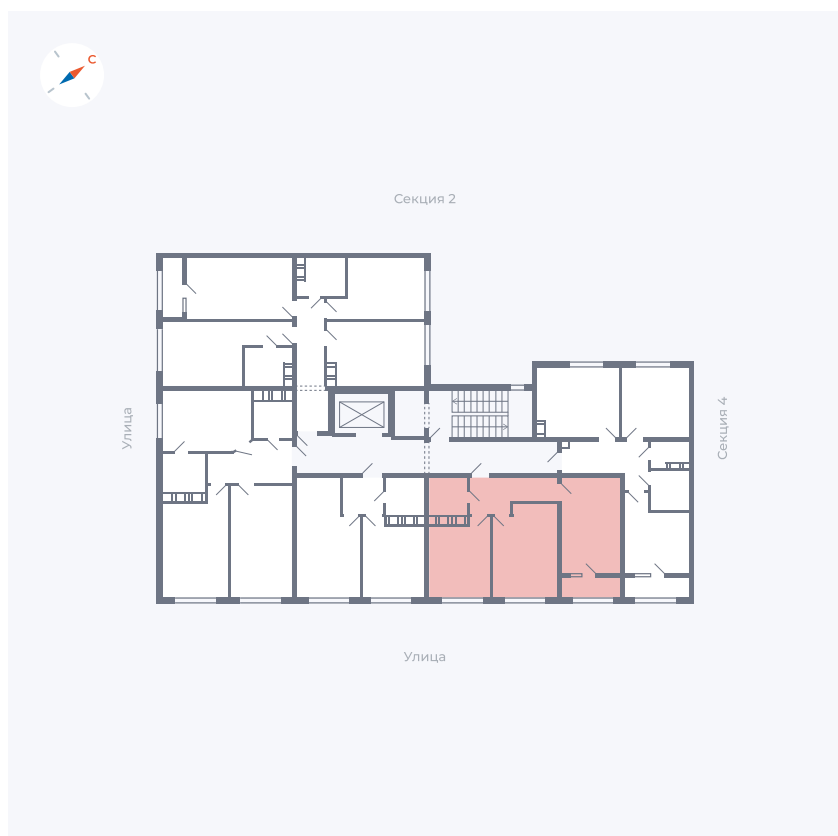

На этаже

Для заметок

Дата генерации: 04.04.2025