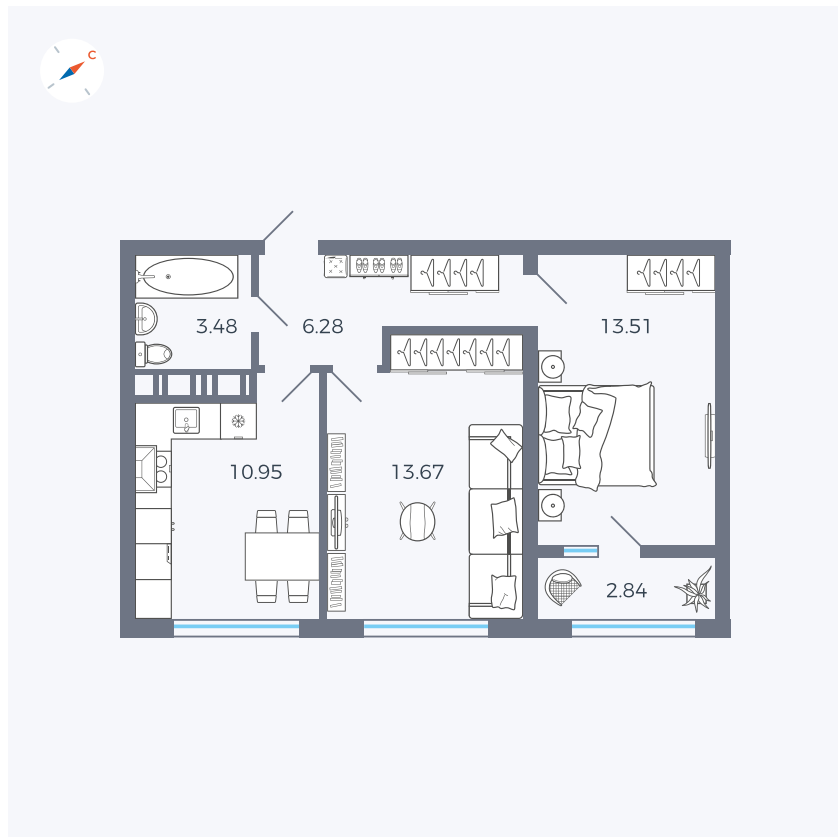

Планировка Тип 2473

# Квартира 90

Квартал 42 / Дом 3 / Секция 3 / Этаж 3

Комнат ..... 2

Площадь ..... 50.73 м<sup>2</sup>

Срок сдачи ..... II кв. 2026

Вид из окна ..... Улица