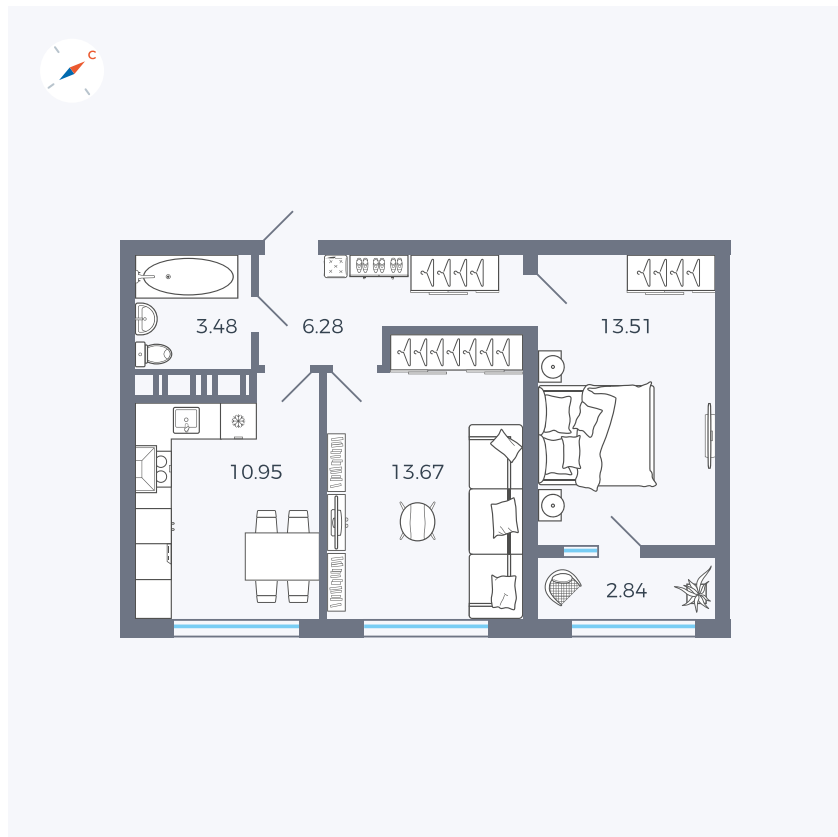

Планировка Тип 2473

Квартира 90

Квартал 42 / Дом 3 / Секция 3 / Этаж 3

Комнат 2

Площадь 50.73 м²

Срок сдачи II кв. 2026

Вид из окна Улица

Отделка