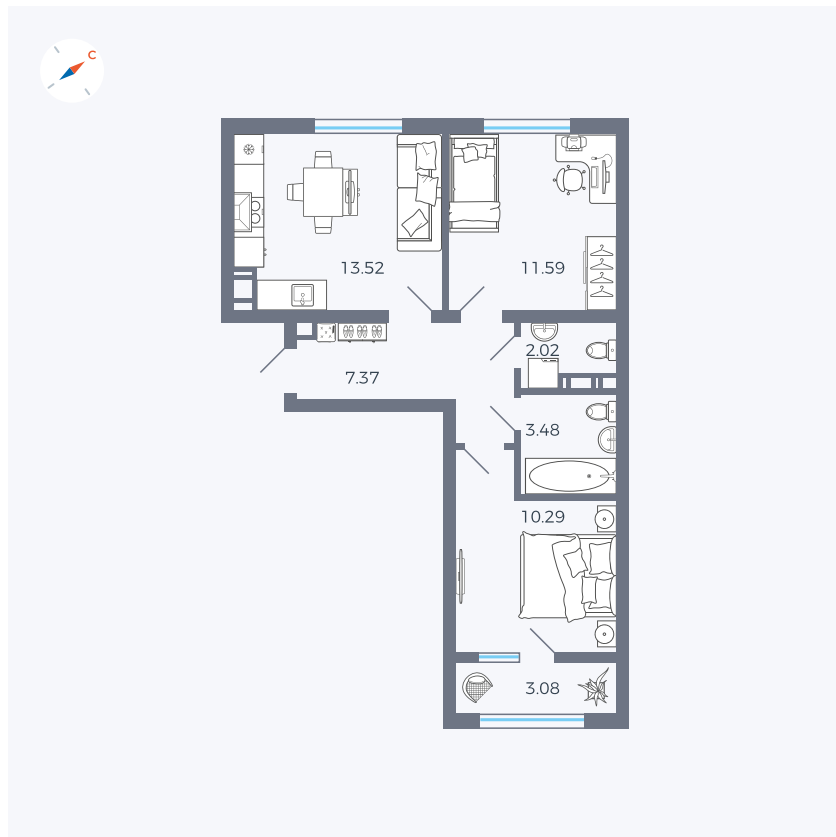

# Квартира 89

Квартал 42 / Дом 3 / Секция 3 / Этаж 3

Комнат ..... 2

Площадь ..... 51.35 м<sup>2</sup>

Срок сдачи ..... II кв. 2026

Вид из окна .....