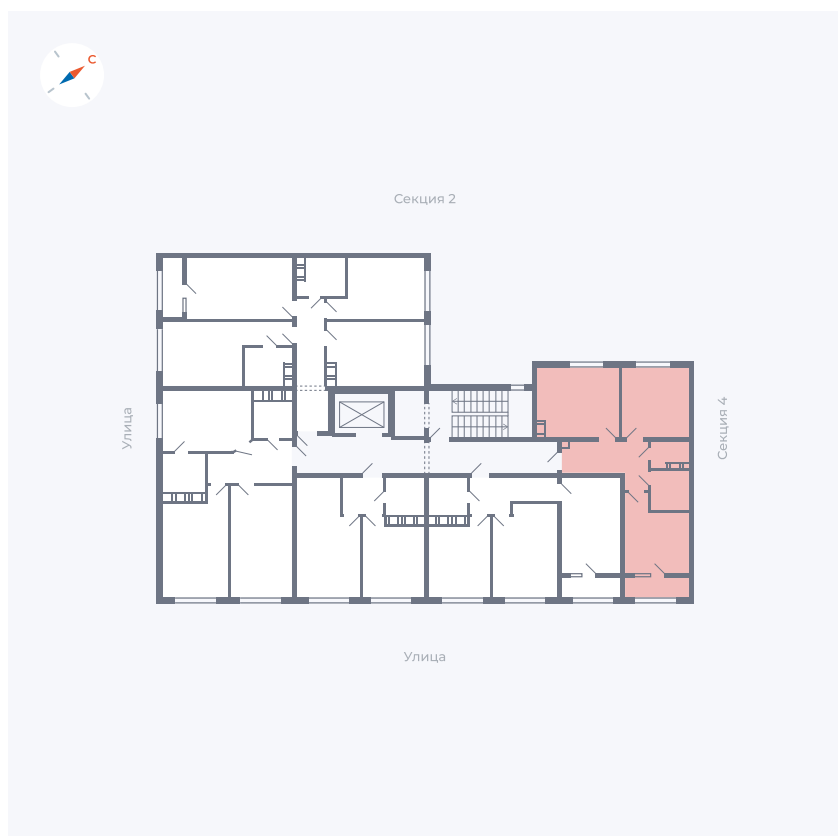

Для заметок

На этаже