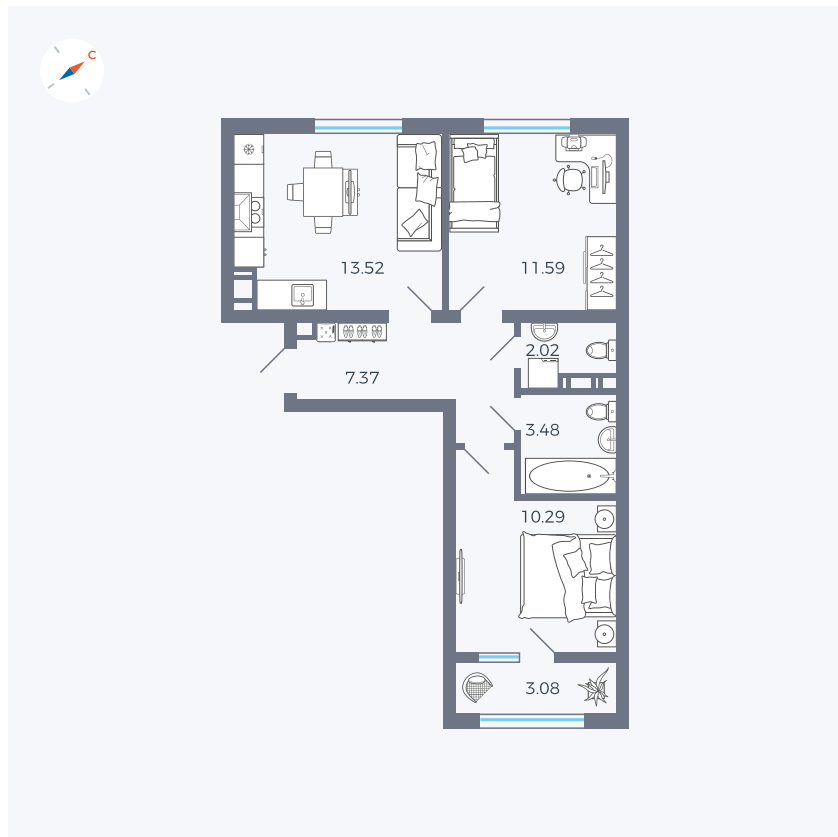

# Квартира 89

Квартал 42 / Дом 3 / Секция 3 / Этаж 3

Комнат ..... 2

Площадь ..... 51.35 м<sup>2</sup>

Срок сдачи ..... II кв. 2026

Вид из окна .....