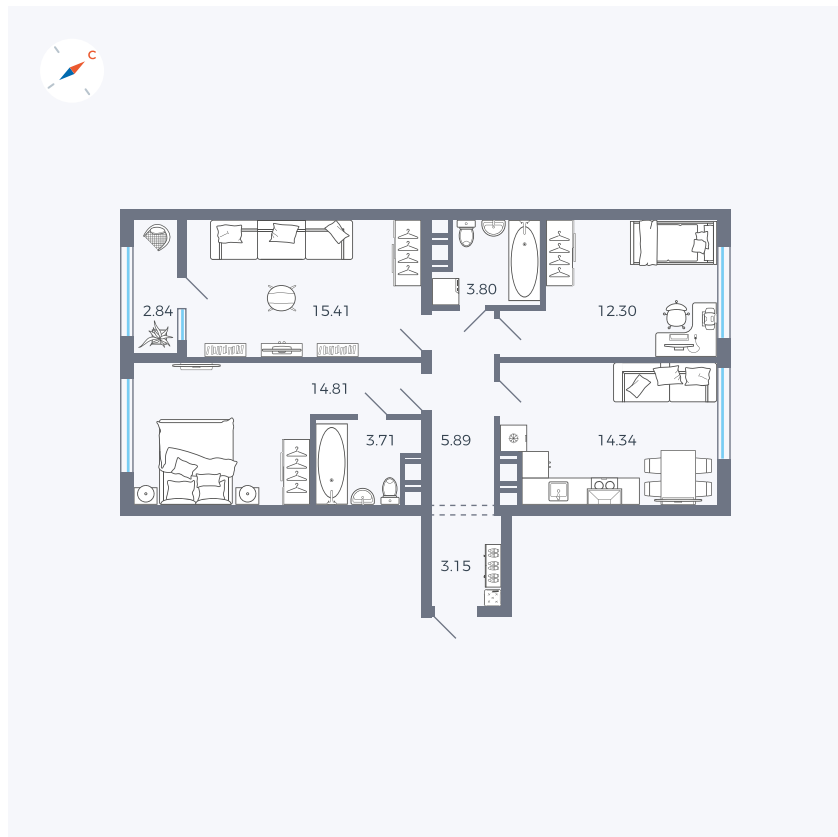

Планировка Тип 318

Квартира 88

Квартал 42 / Дом 3 / Секция 3 / Этаж 2

Комнат 3

Площадь 76.25 м²

Срок сдачи II кв. 2026

Вид из окна

Отделка