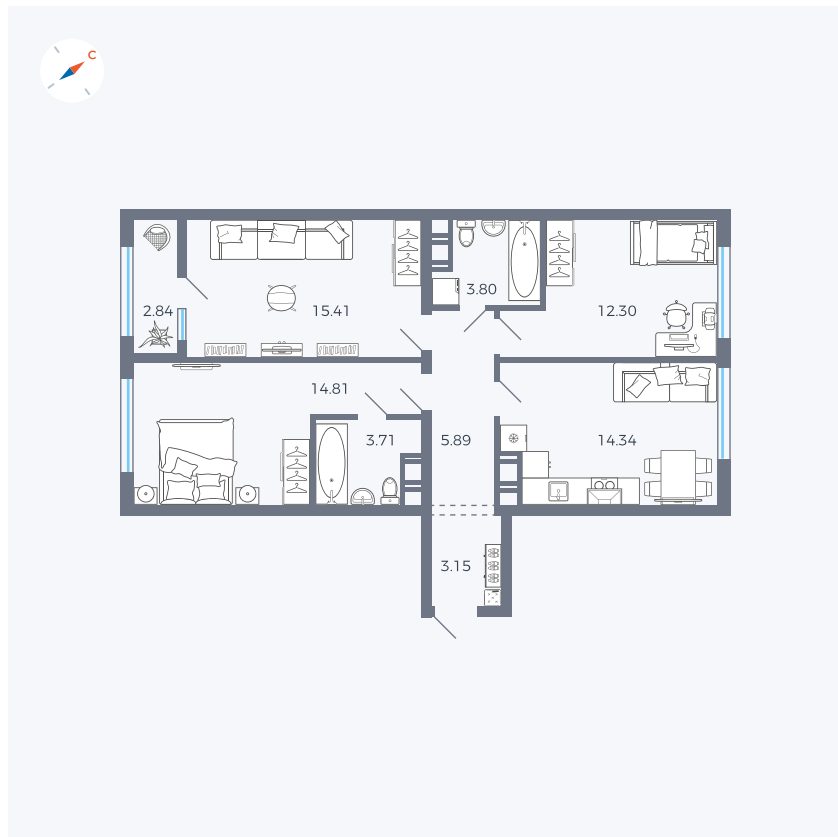

Планировка Тип 318

# Квартира 88

Квартал 42 / Дом 3 / Секция 3 / Этаж 2

Комнат ..... 3

Площадь ..... 76.25 м<sup>2</sup>

Срок сдачи ..... II кв. 2026

Вид из окна .....