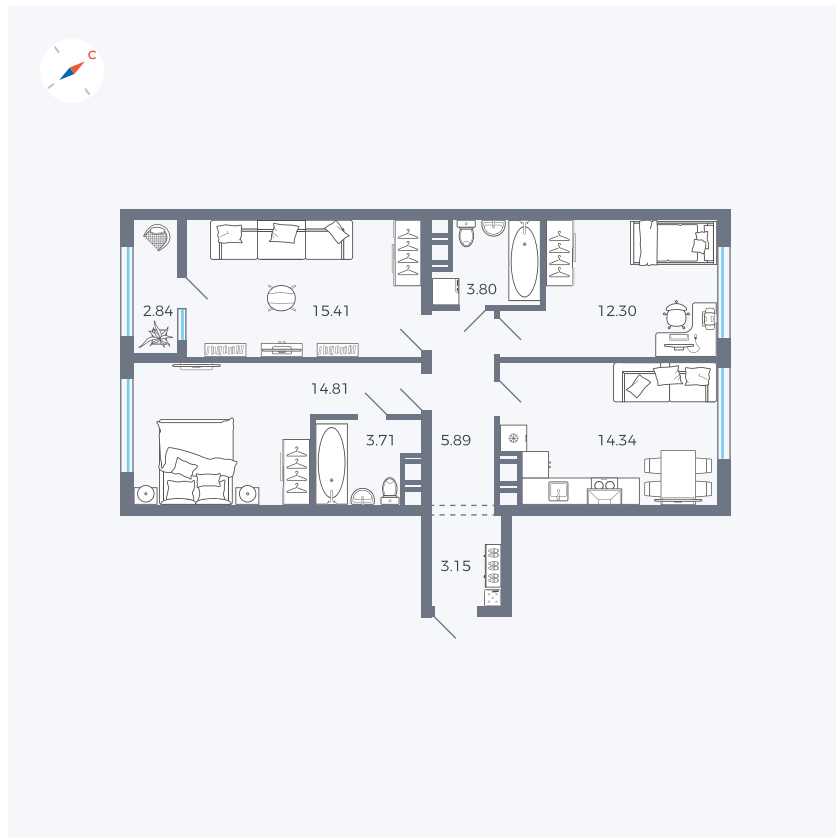

Планировка Тип 318

Квартира 88

Квартал 42 / Дом 3 / Секция 3 / Этаж 2

Комнат 3

Площадь 76.25 м²

Срок сдачи II кв. 2026

Вид из окна

Отделка