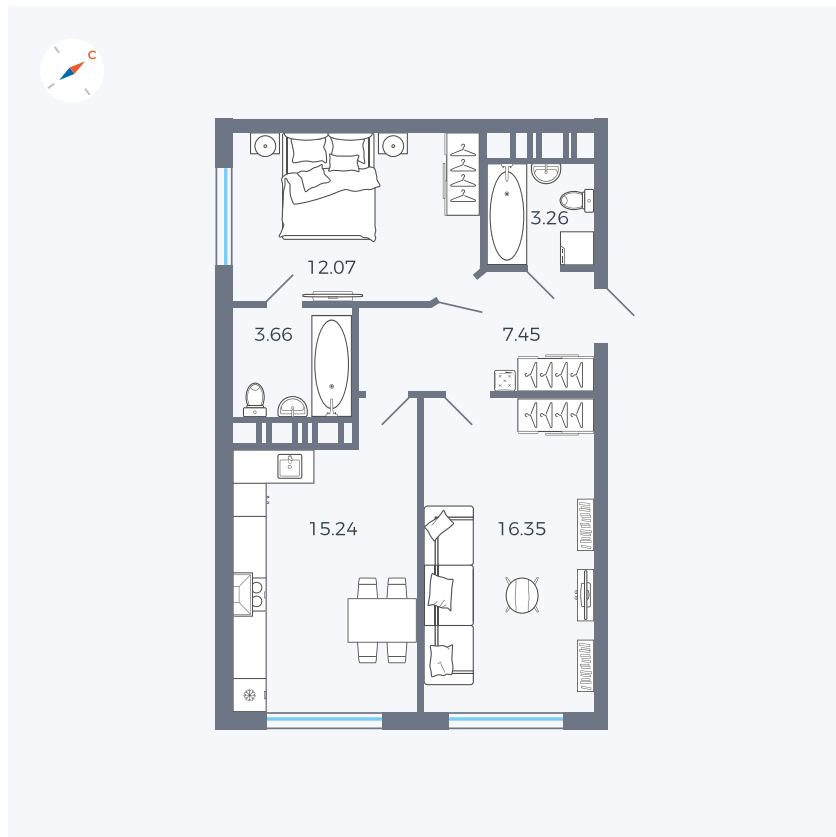

Планировка Тип 254

Квартира 87

Квартал 42 / Дом 3 / Секция 3 / Этаж 2

Комнат	2
Площадь	58.03 м ²
Срок сдачи	II кв. 2026
Вид из окна	Улица

Отделка

Цена:

0 ₪

Вы можете забронировать эту квартиру, или получить консультацию позвонив по номеру