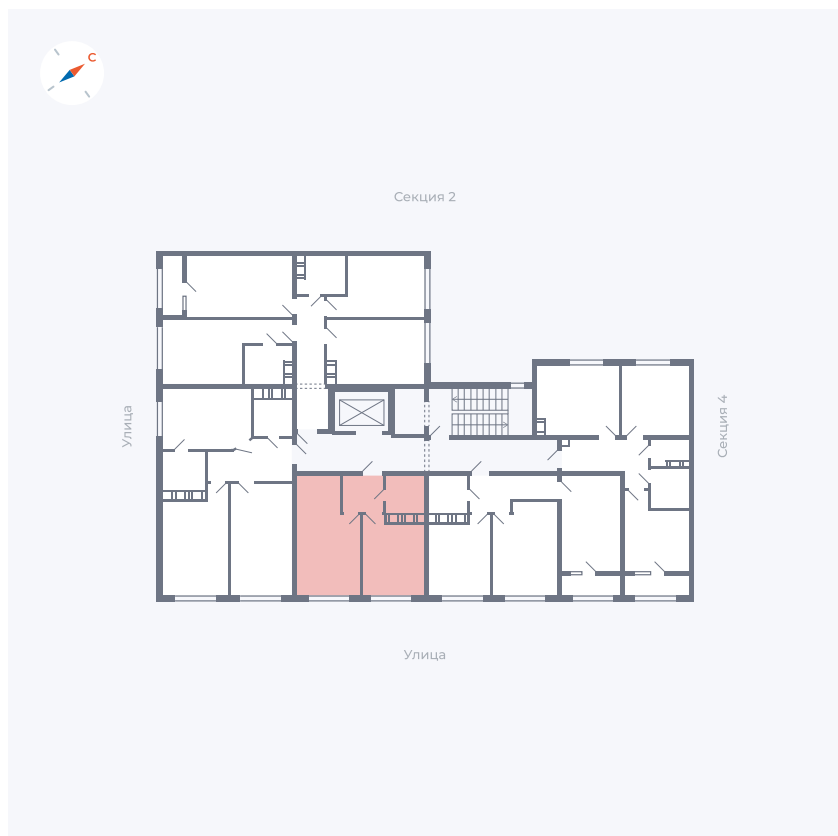

На этаже

Для заметок

Дата генерации: 23.02.2025