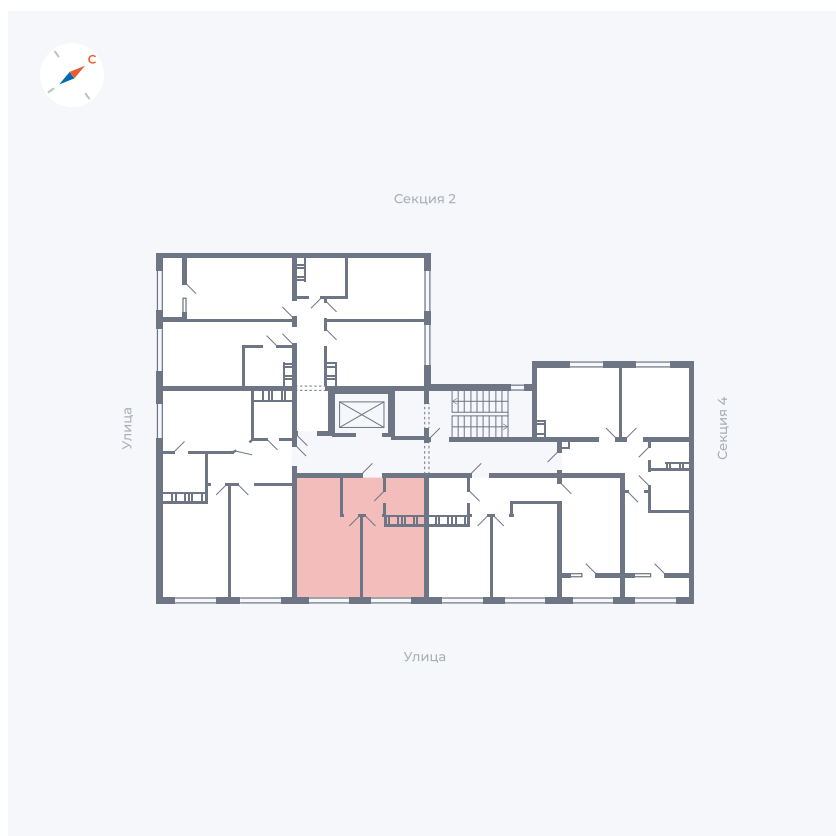

Планировка Тип 135

Квартира 86

Квартал 42 / Дом 3 / Секция 3 / Этаж 2

Комнат 1

Площадь ..... 34.44 м²

Срок сдачи ..... II кв. 2026

Вид из окна ..... Улица

Отделка

Улучшенная предчистовая

Цена: **0 Р**

Цена по акции: **4 289 714 Р***

*Цена с максимальной скидкой в 6.5%

Вы можете забронировать эту квартиру, или получить консультацию позвонив по номеру

+7 (846) 264-00-64

На этаже

Для заметок