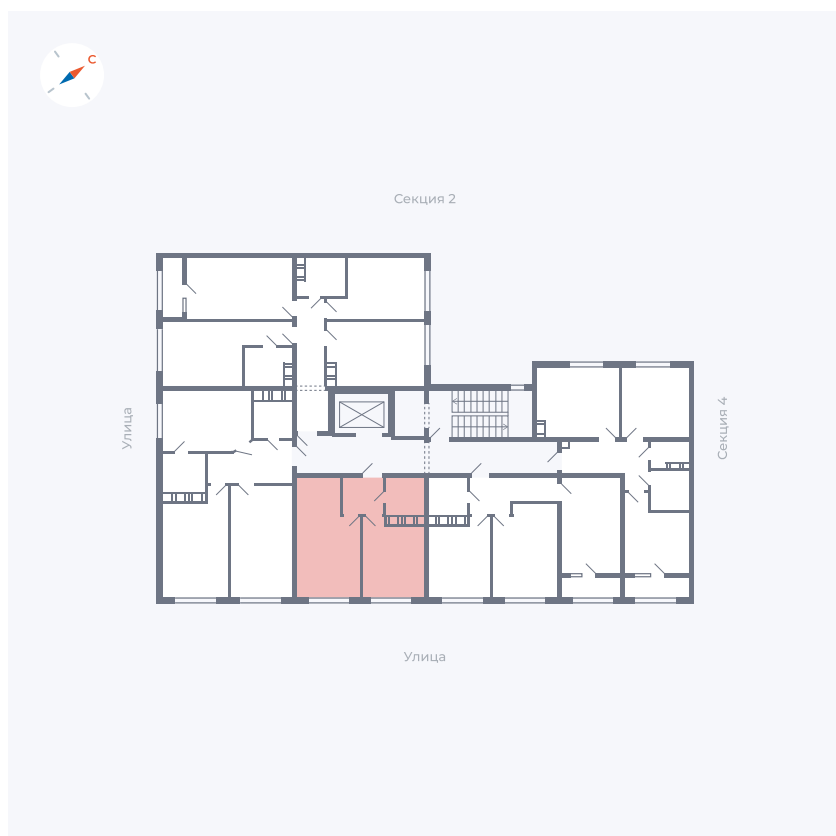

Планировка Тип 135

# Квартира 86

Квартал 42 / Дом 3 / Секция 3 / Этаж 2

Комнат	1
Площадь	34.44 м <sup>2</sup>
Срок сдачи	Дом сдан
Вид из окна	Улица

## На этаже