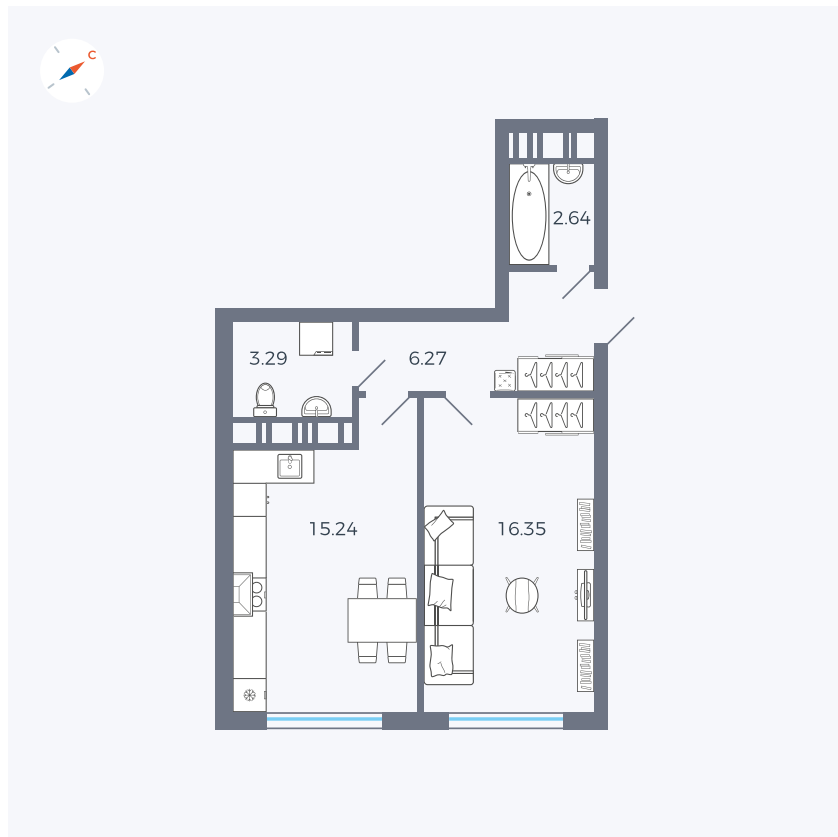

Планировка Тип 118

Квартира 83

Квартал 42 / Дом 3 / Секция 3 / Этаж 1

Комнат	1
Площадь	43.79 м²
Срок сдачи	II кв. 2026
Вид из окна	Улица

Отделка

Цена:

0 ₺

Вы можете забронировать эту квартиру, или получить консультацию позвонив по номеру

+7 (846) 264-00-64