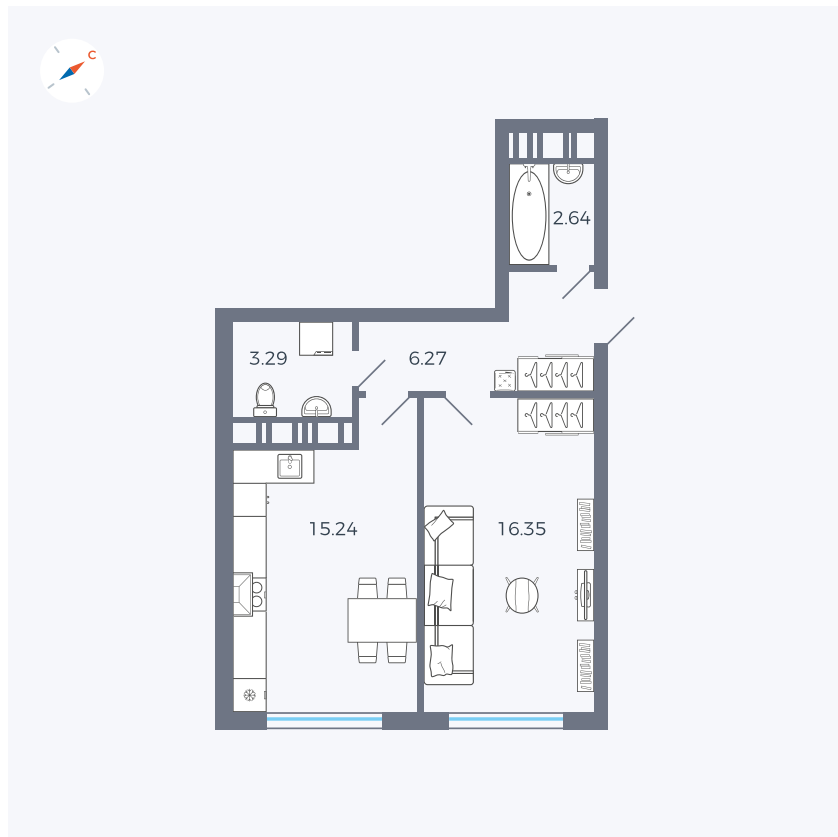

Планировка Тип 118

# Квартира 83

Квартал 42 / Дом 3 / Секция 3 / Этаж 1

Комнат	1
Площадь	43.79 м <sup>2</sup>
Срок сдачи	II кв. 2026
Вид из окна	Улица