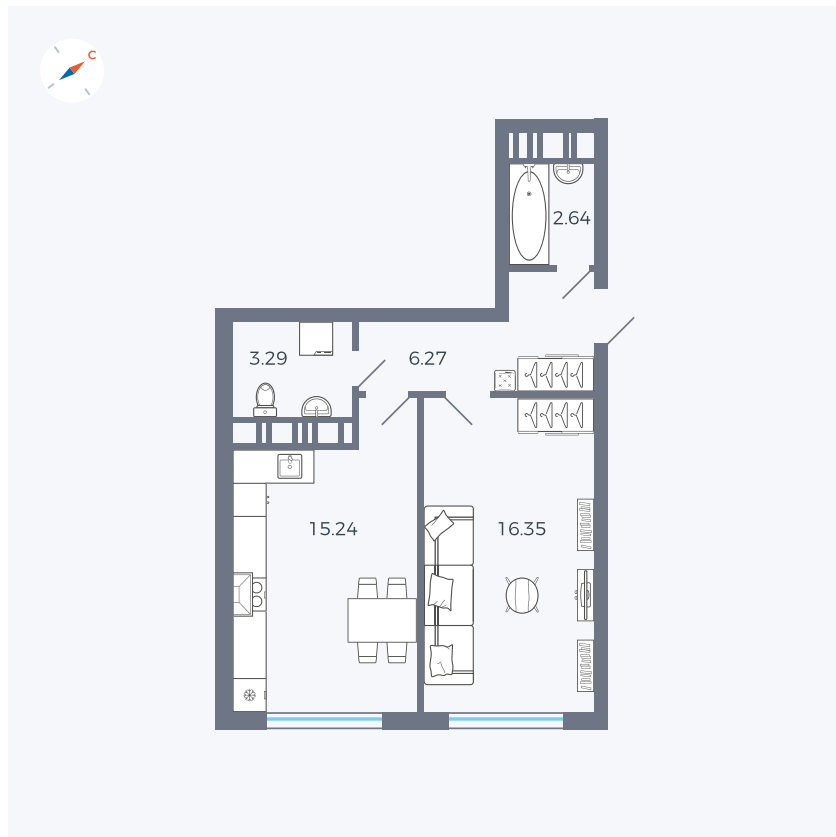

Планировка Тип 118

Квартира 83

Квартал 42 / Дом 3 / Секция 3 / Этаж 1

Комнат	1
Площадь	43.79 м ²
Срок сдачи	II кв. 2026
Вид из окна	Улица

Отделка

Цена: **0 Р**

Вы можете забронировать эту квартиру, или получить консультацию позвонив по номеру