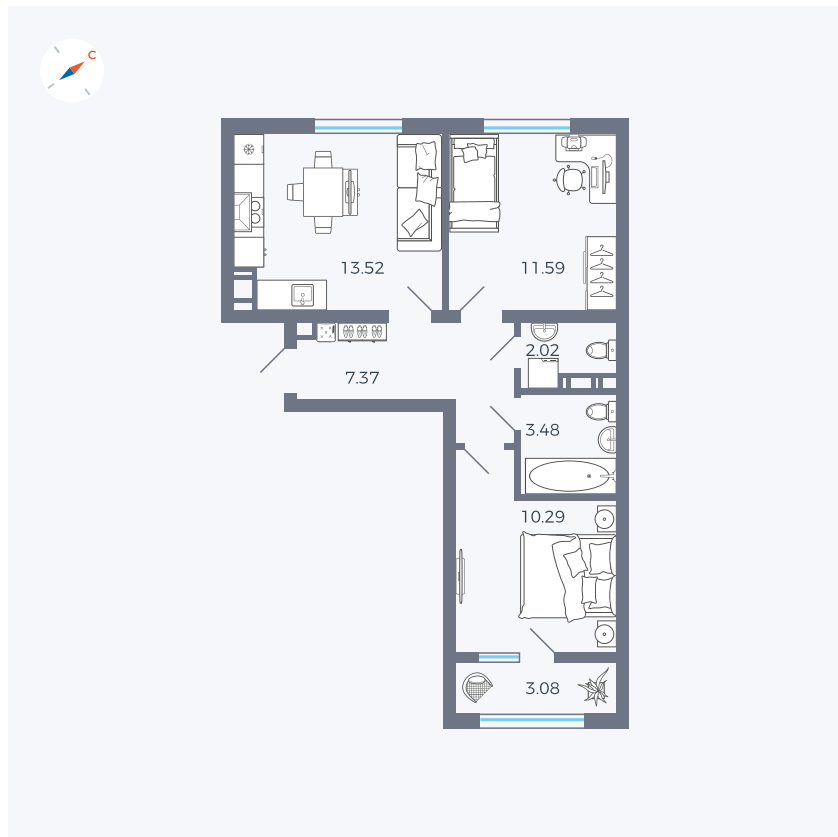

Планировка Тип 231

Квартира 80

Квартал 42 / Дом 3 / Секция 3 / Этаж 1

Комнат 2

Площадь 51.35 м²

Срок сдачи II кв. 2026

Вид из окна

Отделка