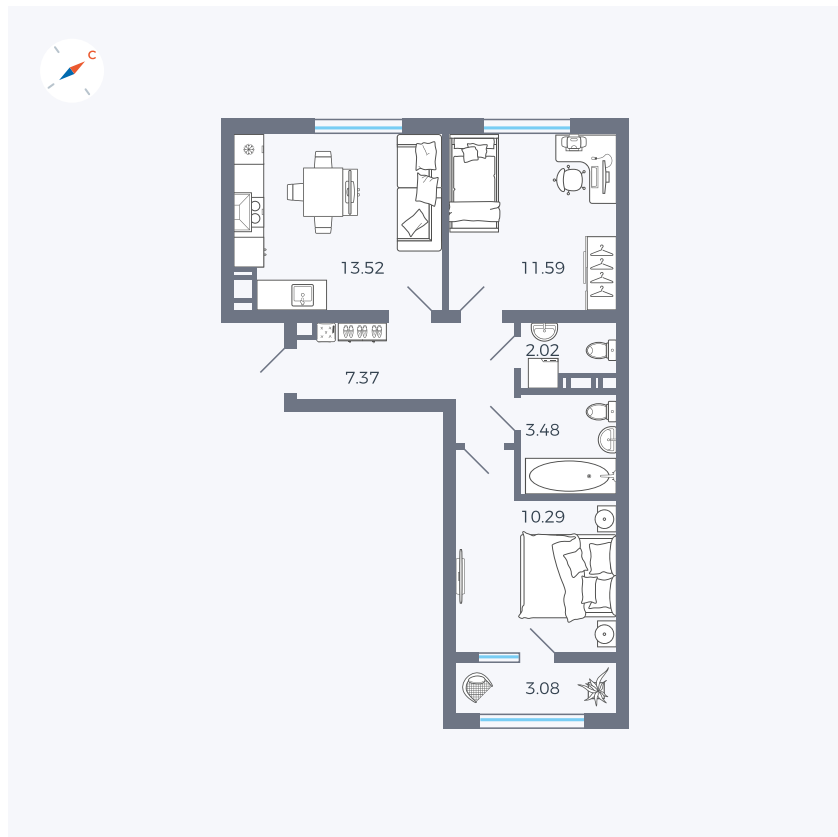

Планировка Тип 231

Квартира 80

Квартал 42 / Дом 3 / Секция 3 / Этаж 1

| | |
|-------------|----------------------|
| Комнат | 2 |
| Площадь | 51.35 м ² |
| Срок сдачи | II кв. 2026 |
| Вид из окна | |

Отделка