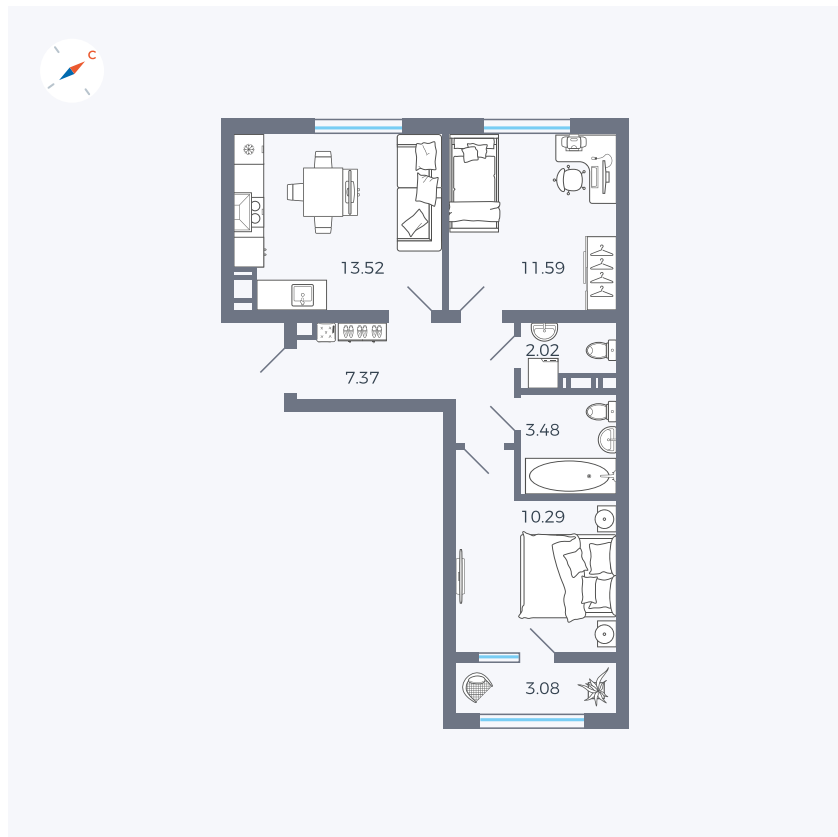

Планировка Тип 231

Квартира 80

Квартал 42 / Дом 3 / Секция 3 / Этаж 1

Комнат	2
Площадь	51.35 м ²
Срок сдачи	II кв. 2026
Вид из окна	

Отделка

Цена: **0 ₪**

Вы можете забронировать эту квартиру, или получить консультацию позвонив по номеру