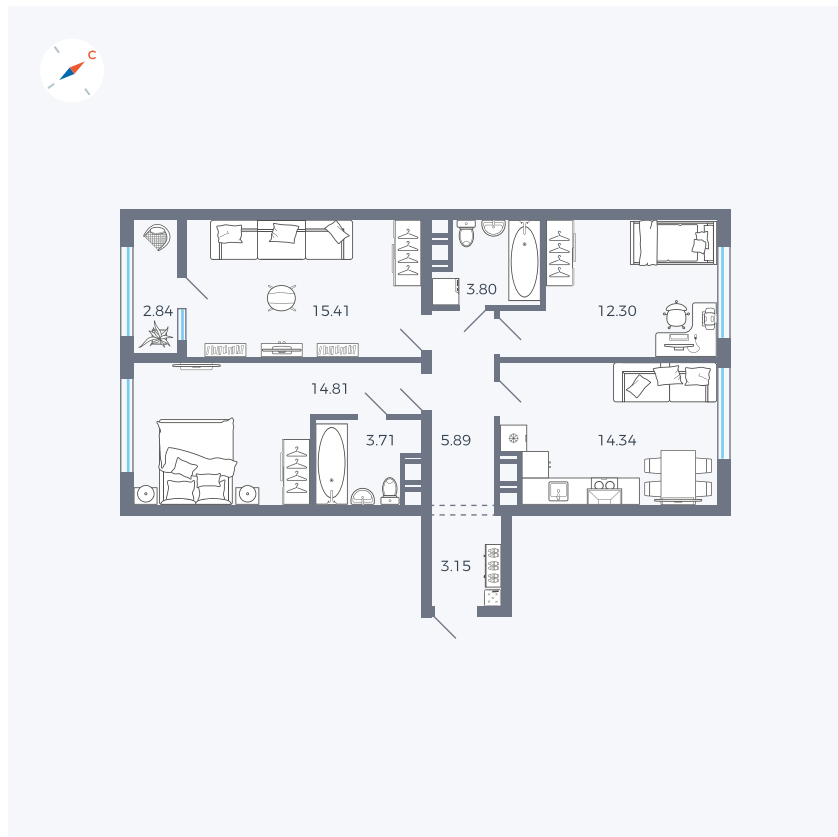

Планировка Тип 318

Квартира 123

Квартал 42 / Дом 3 / Секция 3 / Этаж 9

Комнат	3
Площадь	76.25 м ²
Срок сдачи	II кв. 2026
Вид из окна	

Отделка

Цена: **0 Р**

Вы можете забронировать эту квартиру, или получить консультацию позвонив по номеру