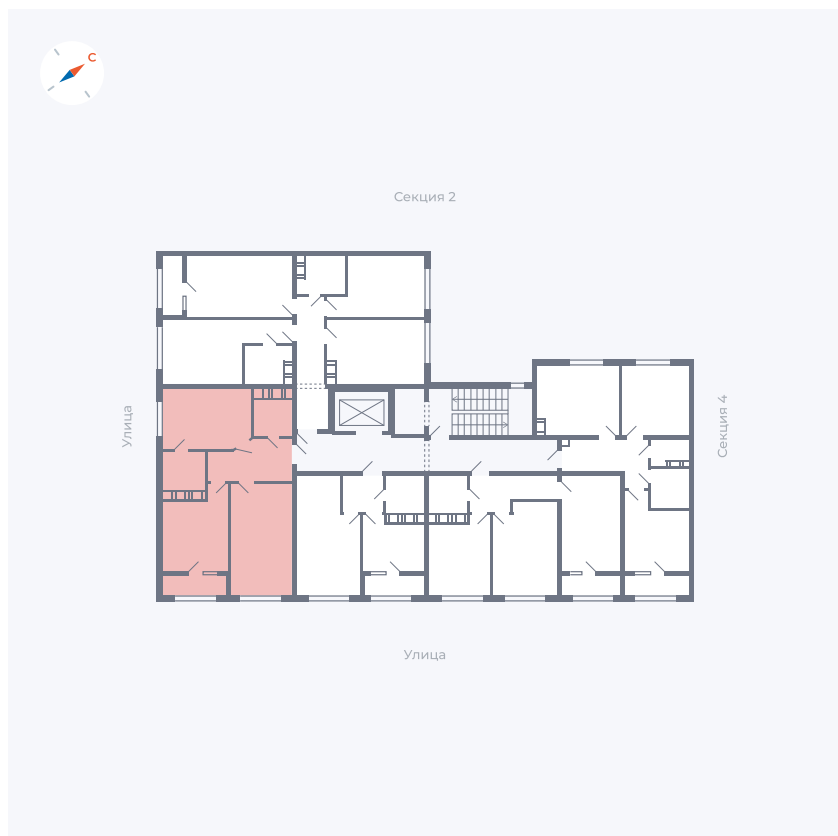

На этаже

Для заметок

Дата генерации: 23.02.2025