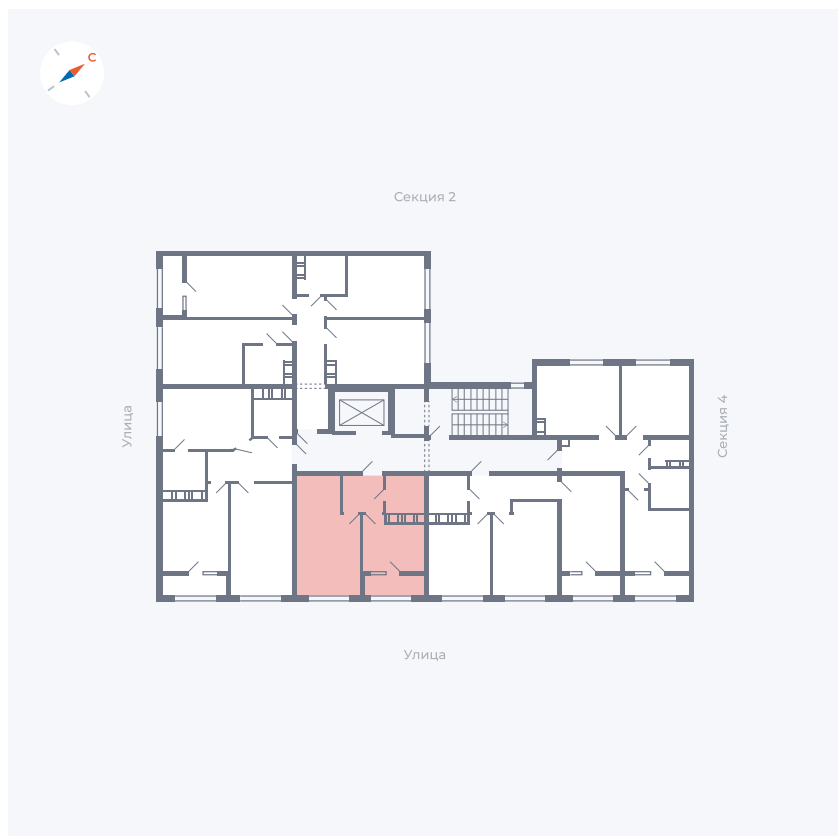

На этаже

Для заметок

Дата генерации: 04.04.2025