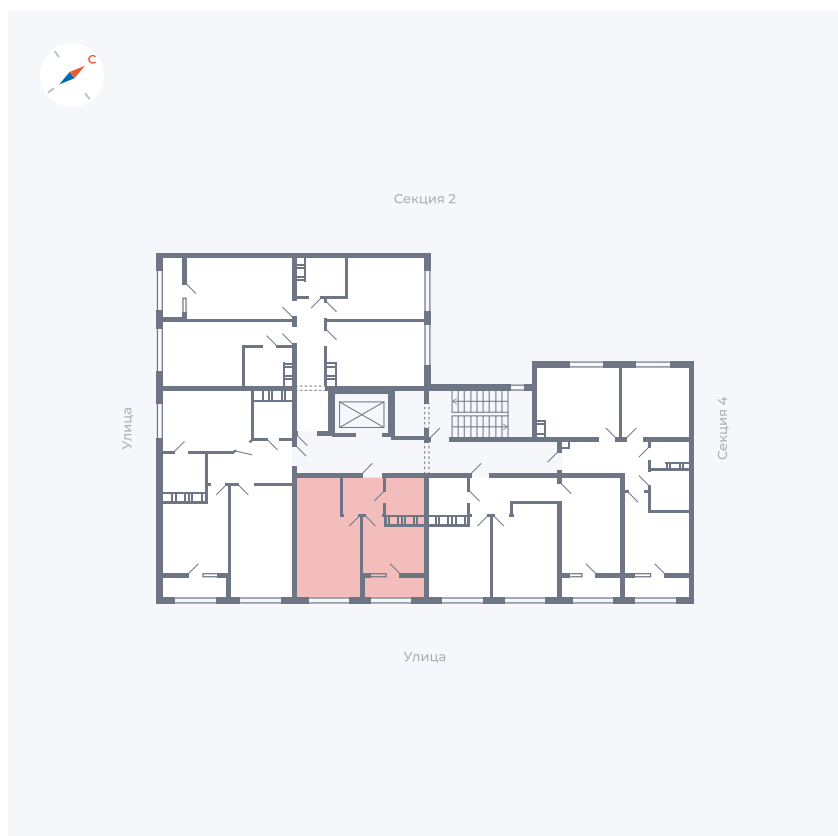

На этаже

Для заметок

Дата генерации: 23.02.2025