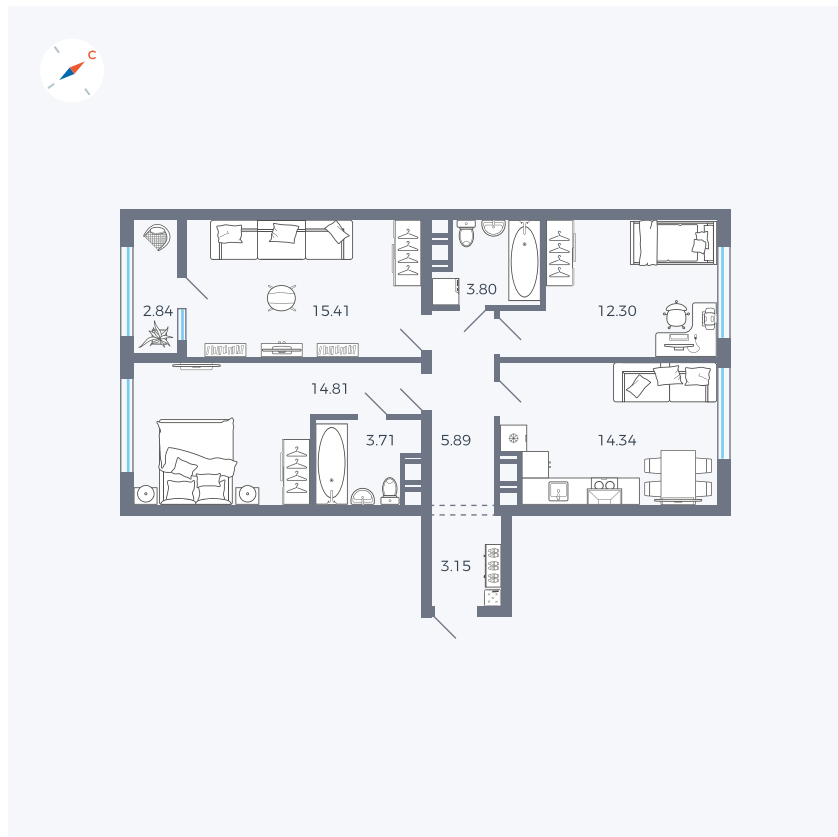

Планировка Тип 318

Квартира 118

Квартал 42 / Дом 3 / Секция 3 / Этаж 8

Комнат 3

Площадь ..... 76.25 м²

Срок сдачи ..... II кв. 2026

Вид из окна .....

Отделка

Цена: **0 Р**

Вы можете забронировать эту квартиру, или получить консультацию позвонив по номеру

+7 (846) 264-00-64