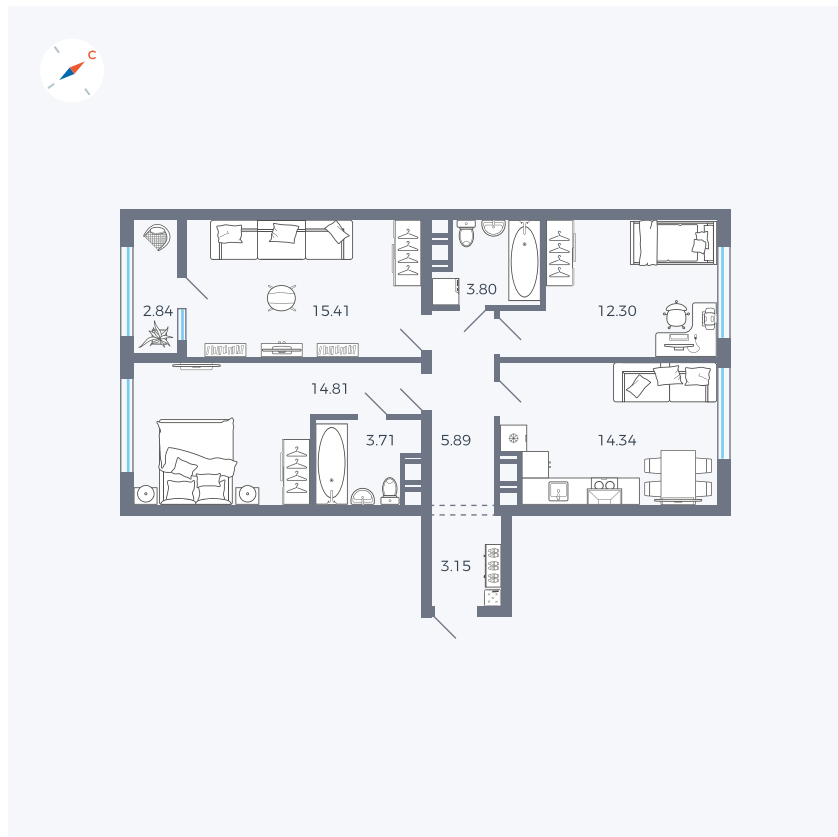

Планировка Тип 318

# Квартира 118

Квартал 42 / Дом 3 / Секция 3 / Этаж 8

Комнат ..... 3

Площадь ..... 76.25 м<sup>2</sup>

Срок сдачи ..... II кв. 2026

Вид из окна .....