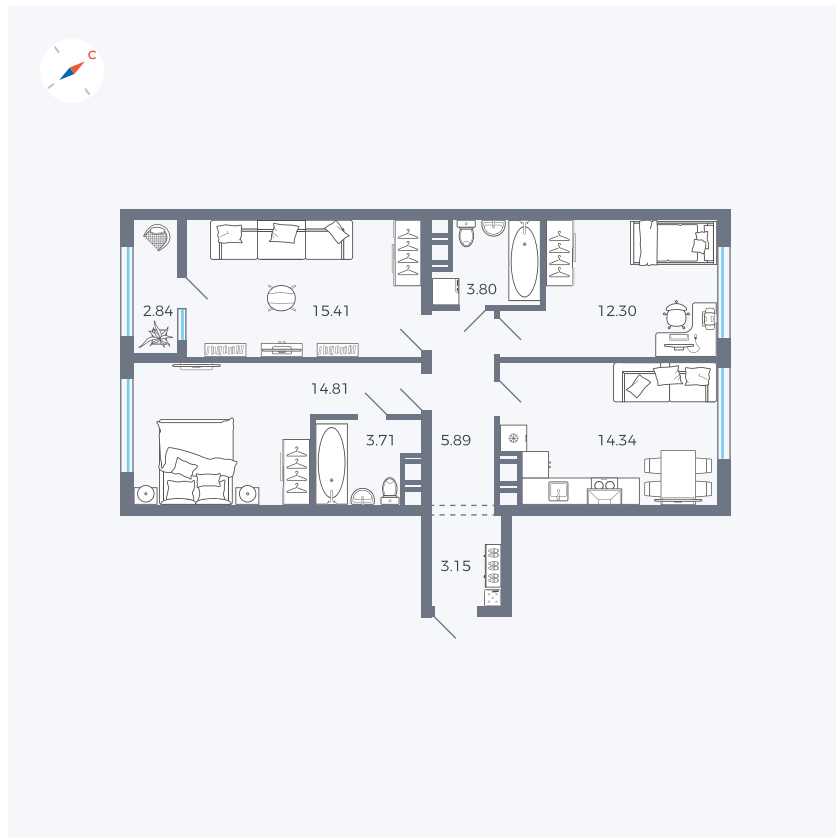

Планировка Тип 318

Квартира 118

Квартал 42 / Дом 3 / Секция 3 / Этаж 8

Комнат 3

Площадь 76.25 м²

Срок сдачи II кв. 2026

Вид из окна

Отделка