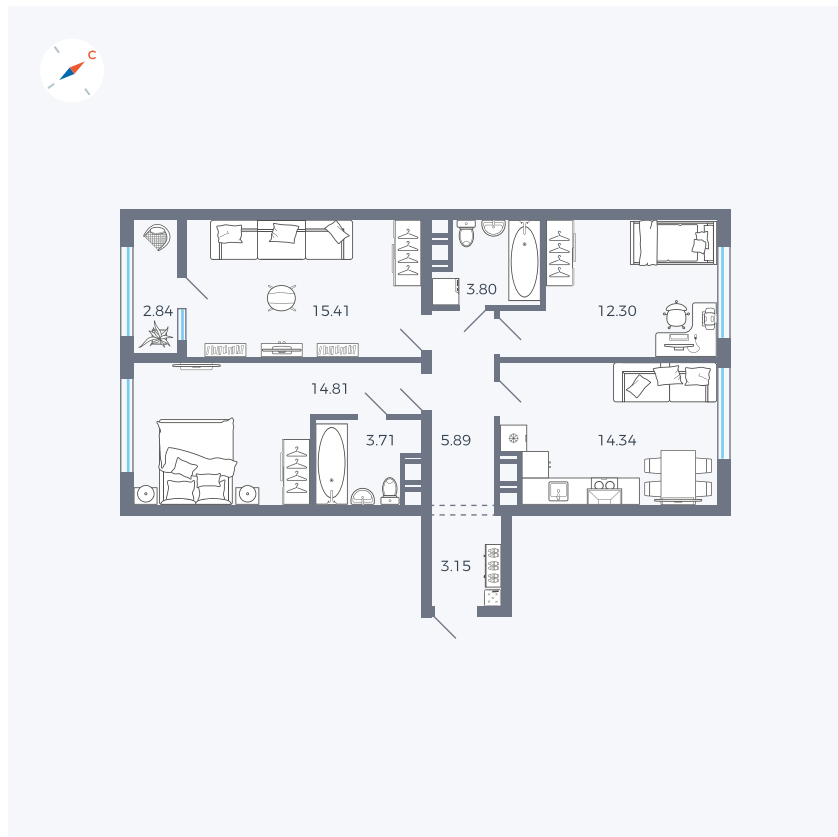

Планировка Тип 318

Квартира 113

Квартал 42 / Дом 3 / Секция 3 / Этаж 7

Комнат 3

Площадь 76.25 м²

Срок сдачи II кв. 2026

Вид из окна

Отделка