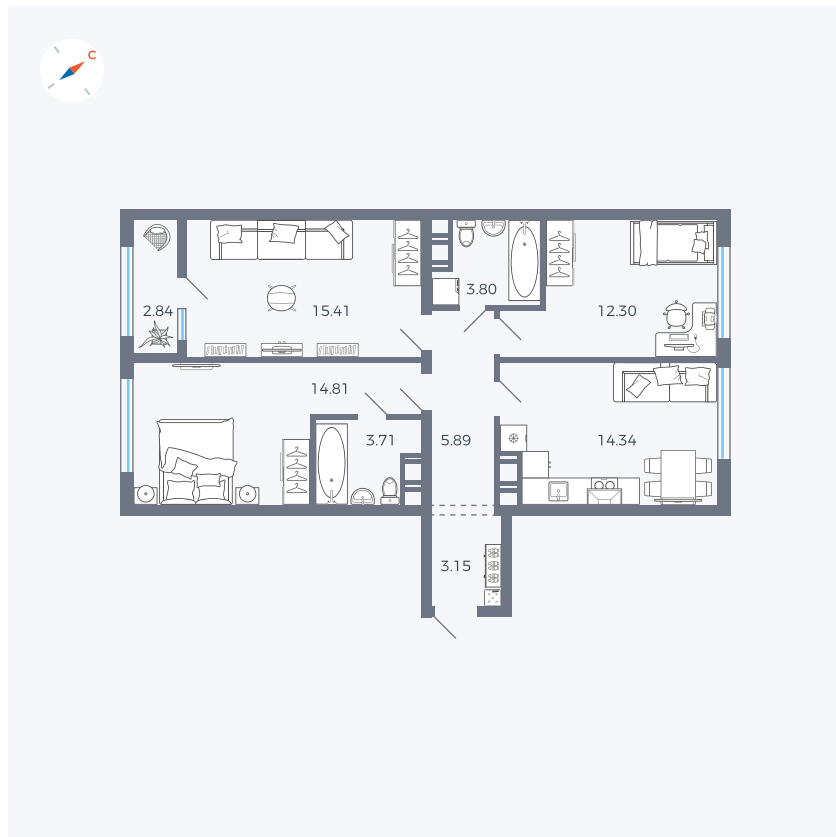

Планировка Тип 318

Квартира 113

Квартал 42 / Дом 3 / Секция 3 / Этаж 7

Комнат	3
Площадь	76.25 м ²
Срок сдачи	II кв. 2026
Вид из окна	

Отделка

Цена: **0 Р**

Вы можете забронировать эту квартиру, или получить консультацию позвонив по номеру