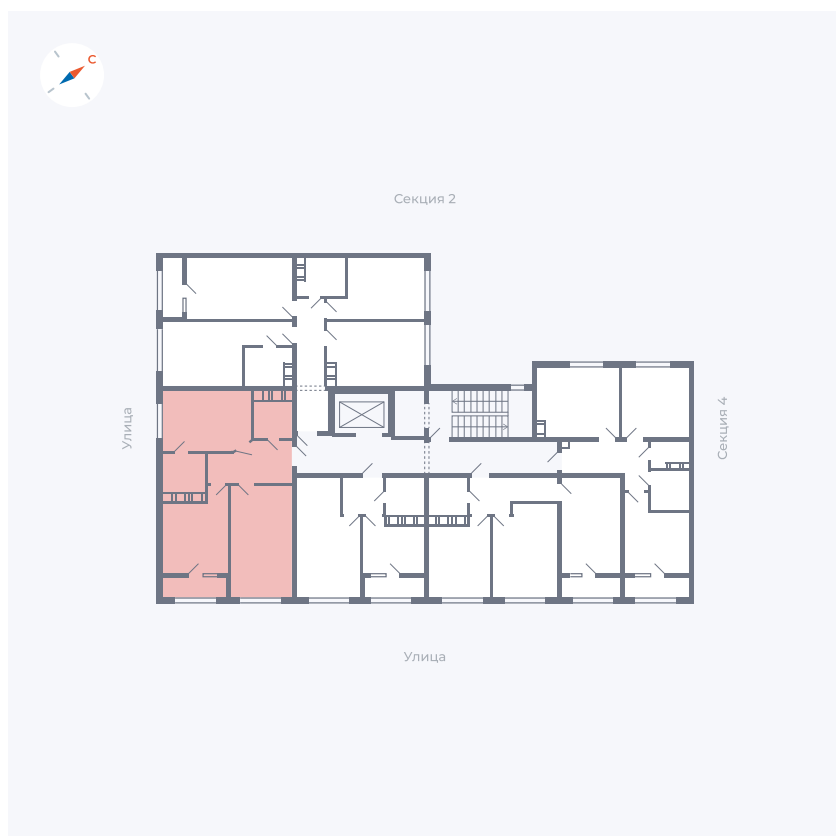

На этаже

Для заметок

Дата генерации: 23.02.2025