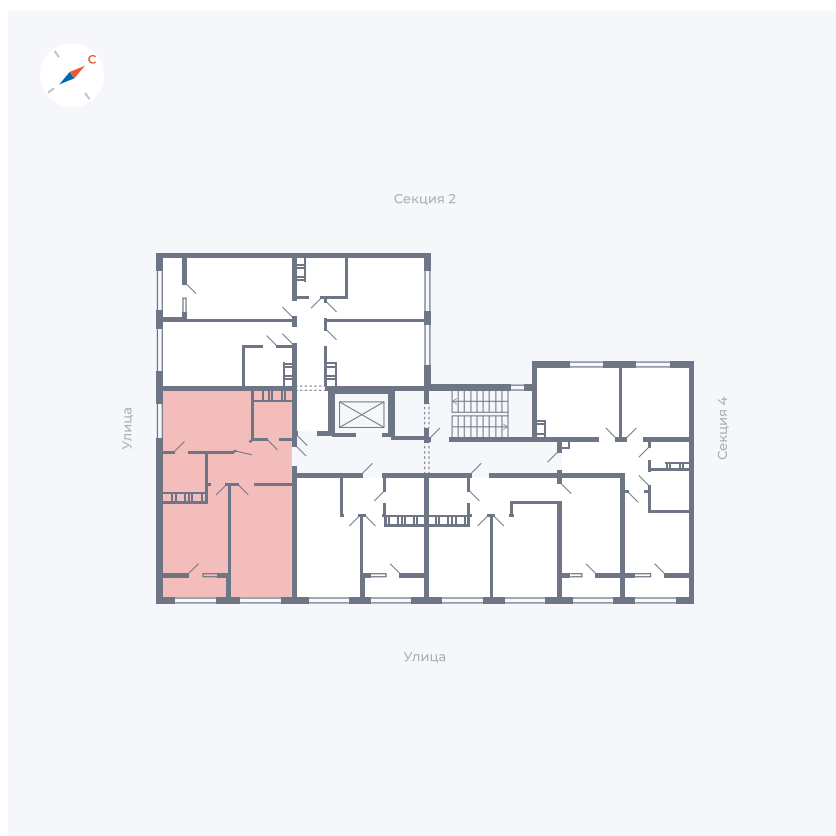

На этаже

Для заметок

Дата генерации: 04.04.2025