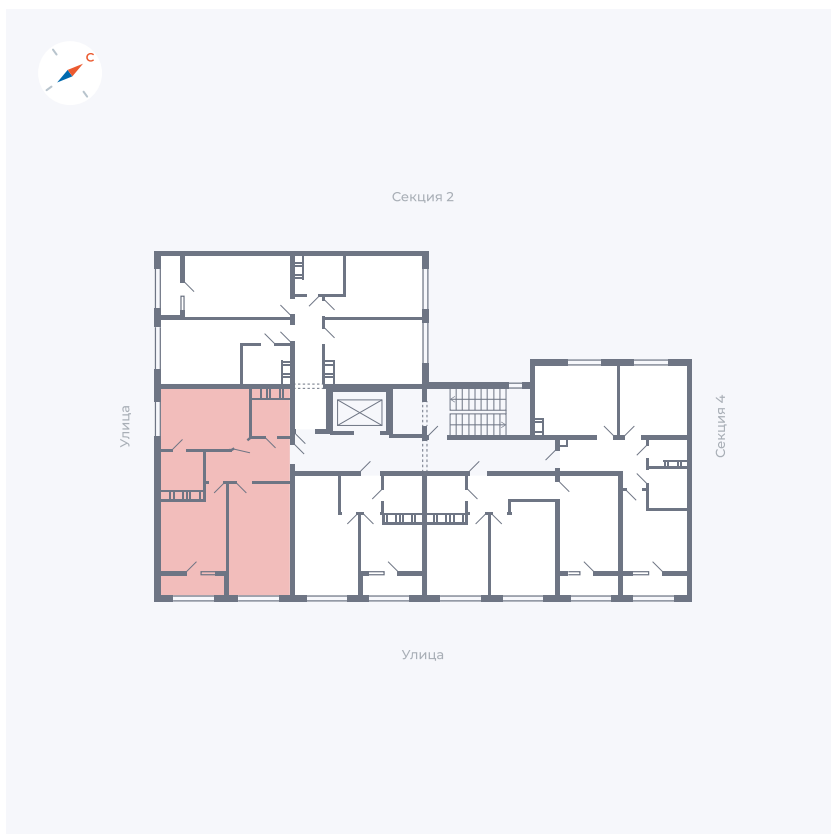

# Квартира 112

Квартал 42 / Дом 3 / Секция 3 / Этаж 7

Комнат	2
Площадь	57.36 м <sup>2</sup>
Срок сдачи	II кв. 2026
Вид из окна	Улица

## На этаже