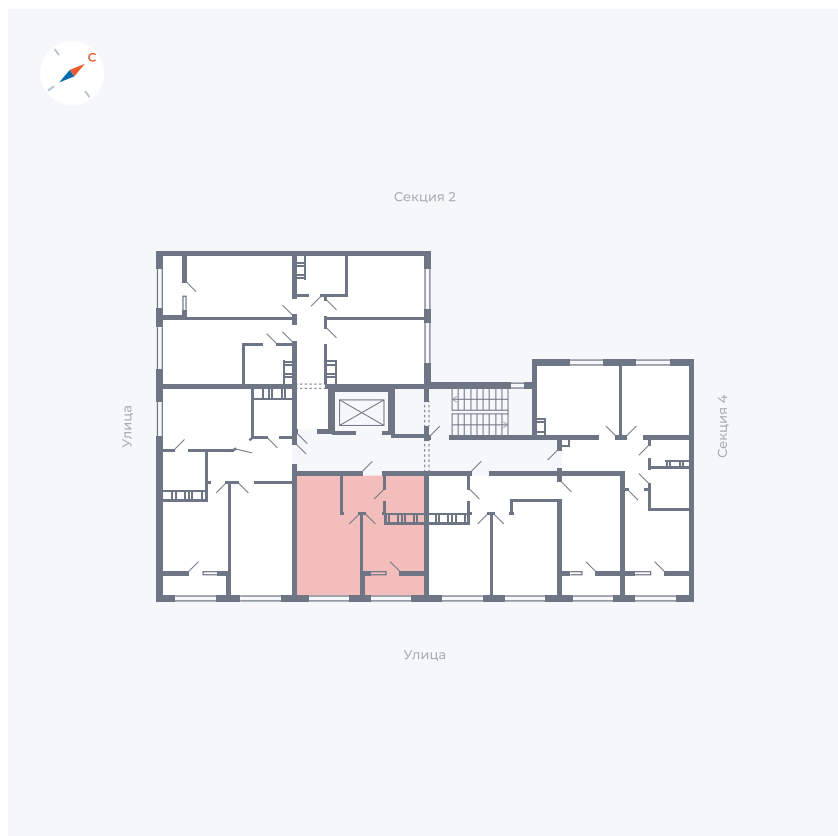

На этаже

Для заметок

Дата генерации: 23.02.2025