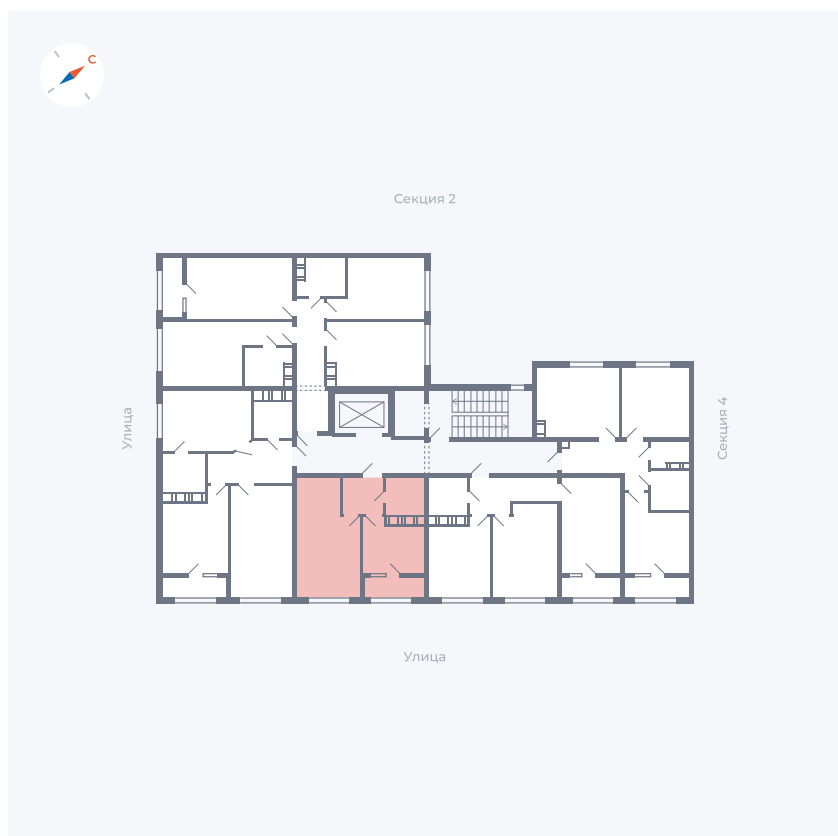

На этаже

Для заметок

Дата генерации: 04.04.2025